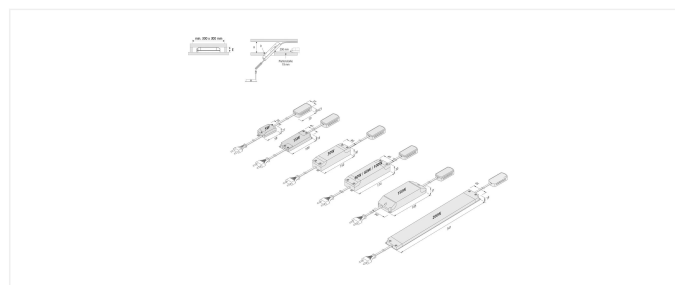

RGBW Tape

	115°	Ø	R	G	B	RGB	xw
0,5m		1550	200 lx	508 lx	124 lx	832 lx	728 lx
1,0m		3100	50 lx	127 lx	31 lx	208 lx	182 lx
1,5m		4650	22 lx	56 lx	14 lx	92 lx	81 lx
2,0m		6200	13 lx	32 lx	8 lx	52 lx	46 lx
2,5m		7750	8 lx	20 lx	5 lx	33 lx	29 lx