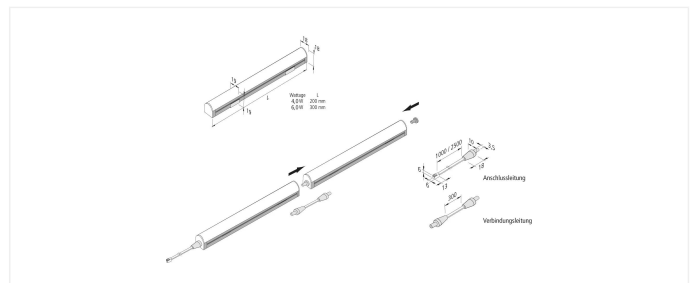

## Evo-Stick F2

Lichtstarke, steckbare, homogene Linienleuchte 24V DC mit IP65 LED Evo-Stick F2 200mm 28 LED 4W xw

### Beschreibung:

Steckbarer LED-Stab mit homogenem Flächenlicht im Aluminiumprofil, Lichtfarbe extra warm weiß ca.2700K, einfache Montage durch beiliegende Clipbefestigung, Anschlussleitung einfach anstecken und bis zu 3m die Stäbe zusammenstecken, optionales Zubehör: Controller mit Funkfernbedienung, DALI, ZigBee oder WiFi App

**Anschluss:** LED-Trafo DC 24V  
**Lebensdauer:** L70/B10 >= 50.000h  
**Lichtfarbe:** 2700K extra warm weiß  
**Ausstrahlungswinkel:** 140°  
**Energieeffizienz:** LED 129 lm/W; Leuchte: 1900 lm/m (95 lm/W)  
**Energieeffizienzklasse:** F  
**Farbwiedergabe:** Ra/CRI >= 90  
**Zeichen:** CE, MM, IP65, SK III  
**EAN-Nr.:** 4,05E+12  
**Gewicht:** 0,05 kg

### Evo-Stick F2

	119°	Ø	Meat R	xw	ww	nw
0,5m		1700	1424 lx	2148 lx	2188 lx	2360 lx
1,0m		3400	356 lx	537 lx	547 lx	590 lx
1,5m		5100	158 lx	239 lx	243 lx	262 lx
2,0m		6800	89 lx	134 lx	137 lx	148 lx
2,5m		8500	57 lx	86 lx	80 lx	94 lx