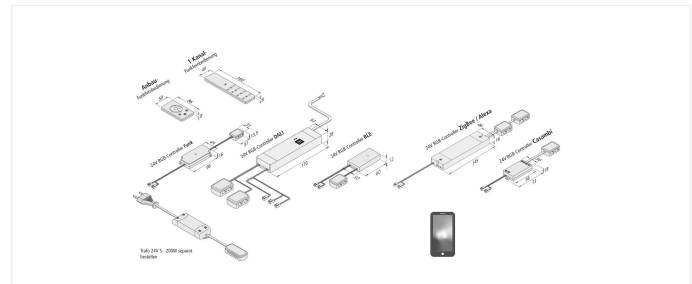

Besonderheiten:

- für RGB Leuchten mit RGB-Stecker
- steckerfertig und optional, für jede Neuinstallation oder nachträgliche Erweiterung des bestehenden Systems
- mit Memory-Funktion (nach Netztrennung wird die vorherige Lichtfarbe und Helligkeit wieder hergestellt)
- Funkfernbedienungen: zum Dimmen, Schalten und Einstellen der Lichtfarbe (Reichweite 15m / bei Wänden und Decken geringer)
- in vier Stufen dimmbar / mit Wandhalterung
- über das Wählrad Farbe frei einstellbar / automatische Wählrad-Sperre nach einer Minute
- 7 Farben im Wechsel 8, 16, 32, 64 und 128 Sek. einstellbar
- sanft überblendender Farbverlauf 8, 16, 32, 64 und 128 Sek. einstellbar
- mit einer Fernbedienung können beliebig viele Funk-Controller parallel angesteuert werden