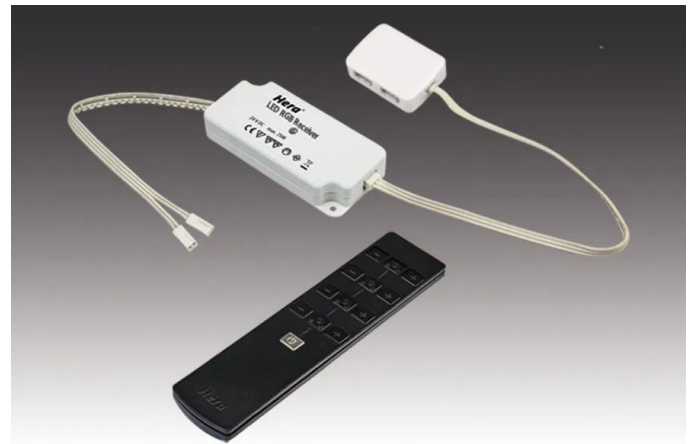

## 24V RGB-Controller

Lichtsteuerung für Lichtfarbe (Rot/Grün/Blau) 24V RGB-Controller Funk 75W inkl. 1 Kanal-Funkfernbedienung schwarz 2

### Beschreibung:

RGB-Controller 24V DC mit beiliegender 1 Kanal-Funkfernbedienung und Wandhalterung, mit Memory-Funktion (nach Netztrennung wird der vorherige Zustand wieder hergestellt), inkl. Batterie, Anschlussleitung mit zwei LED 24-Steckern und 4-fach Verteiler

**Anschluss:** LED-Trafo DC 24V

**Zeichen:** CE, MM, IP20, SK III

**EAN-Nr.:** 4,05E+12

**Gewicht:** 0,13 kg

### Besonderheiten:

- für RGB Leuchten mit RGB-Stecker
- steckerfertig und optional, für jede Neuinstallation oder nachträgliche Erweiterung des bestehenden Systems
- mit Memory-Funktion (nach Netztrennung wird die vorherige Lichtfarbe und Helligkeit wieder hergestellt)
- Funkfernbedienungen: zum Dimmen, Schalten und Einstellen der Lichtfarbe (Reichweite 15m / bei Wänden und Decken geringer)
- in vier Stufen dimmbar / mit Wandhalterung
- über das Wählrad Farbe frei einstellbar / automatische Wählrad-Sperre nach einer Minute
- 7 Farben im Wechsel 8, 16, 32, 64 und 128 Sek. einstellbar
- sanft überblendender Farbverlauf 8, 16, 32, 64 und 128 Sek. einstellbar
- mit einer Fernbedienung können beliebig viele Funk-Controller parallel angesteuert werden