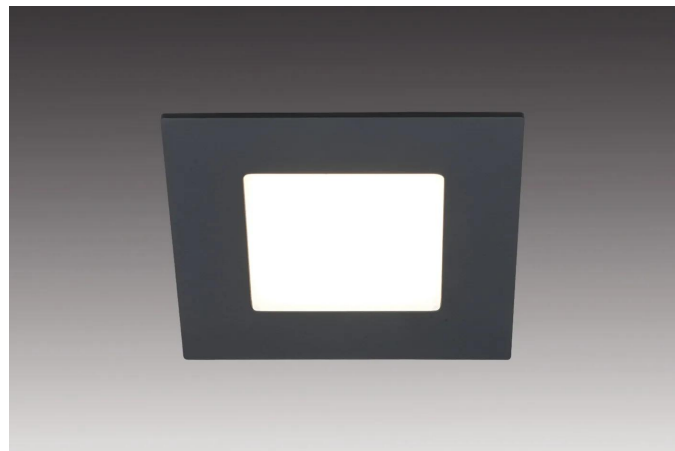

Dynamic FQ 68

Flache Einbauleuchte eckig mit einstellbarer Lichtfarbe Dynamic FQ 68-LED 4W schwarz

Beschreibung:

LED-Einbaustrahler mit Flächenlicht, Gehäuse Kunststoff, Anschlussleitung 2,5m mit Dynamic-Stecker, Lichtfarbe einstellbar zwischen ca. 2700K und 5000K, schnelle und einfache Montage durch Rasthaken, optionales Zubehör: Montagefeder zum Aufschrauben für den sicheren Halt in Leichtbaudecken, Aufbauing für die Montage ohne Einbaubohrung, Steuerung über Funk-Fernbedienung oder WiFi-Controller

Anschluss: LED-Trafo DC 24V
Lebensdauer: L70/B10 >= 50.000h
Lichtfarbe: 2700 - 5000K (Dynamic) einstellbar
Ausstrahlungswinkel: 110°
Energieeffizienz: LED: 113 lm/W; Leuchte: 270 lm (68 lm/W)
Energieeffizienzklasse: G
Farbwiedergabe: Ra/CRI >= 93
Zeichen: CE, MM, UL, IP44, SK III
EAN-Nr.: 4,05E+12
Gewicht: 0,07 kg

Besonderheiten:

- flächenbündige Montage in 16mm Platten
- keine sichtbaren Lichtpunkte
- Lichtfarbe zwischen 2700K (xw) und 5000K (cw) einstellbar

Dynamic FR-/FQ 68

	110°	Ø	ww	nw	cw
0,5m		620	372 lx	400 lx	444 lx
1,0m		1240	93 lx	100 lx	111 lx
1,5m		1860	41 lx	44 lx	49 lx
2,0m		2480	23 lx	25 lx	28 lx
2,5m		3100	15 lx	16 lx	18 lx

Bohrung

68mm

Artikel-Nr.:
61001660103

ggf. eingeschränkt verfügbar

Verfügbare Ausführungen

Wählen Sie aus den untenstehenden Ausführungen. Die aktuell gewählte ist jeweils farbig unterlegt.

Artikel-Nr.	Bezeichnung	Gehäusefarbe
61001660103	Dynamic FQ 68-LED 4W schwarz	schwarz
61001660108	Dynamic FQ 68-LED 4W edelstahloptik	edelstahloptik