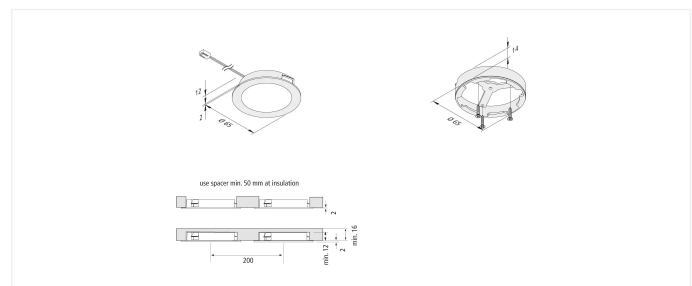

**Connection:** LED-Trafo DC 24V  
**Life:** L70/B10 >= 60.000h  
**Light colour:** 3000K warm white  
**Beam angle:** 115°  
**Energy efficiency:** LED: 120 lm/W; luminaire: 225 lm (75 lm/W)  
**Energy efficiency class:** G  
**Colour rendering:** Ra/CRI >= 93  
**Symbols:** CE, MM, IP44, SK III  
**EAN-No.:** 4,05E+12  
**Weight:** 0,069 kg

### FAR 58

	115°	Ø	ww	nw
0,5m		640	352 lx	376 lx
1,0m		1280	88 lx	94 lx
1,5m		1920	39 lx	42 lx
2,0m		2560	22 lx	24 lx
2,5m		3200	14 lx	15 lx

### Drilling hole

58mm

**Order number:**  
20203143002

article in stock