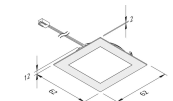

N.º de artículo:
20203158003

disponibilidad restringida probable

Versiones disponibles

Elija uno de los siguientes modelos. El seleccionado actualmente está resaltado.

N.º de artículo	Denominación	Color de la luz
20203158003	FAQ 58-LED 3W nw stainless steel look	4000K blanco neutro
20203153002	FAQ 58-LED 3W ww black	3000K blanco cálido