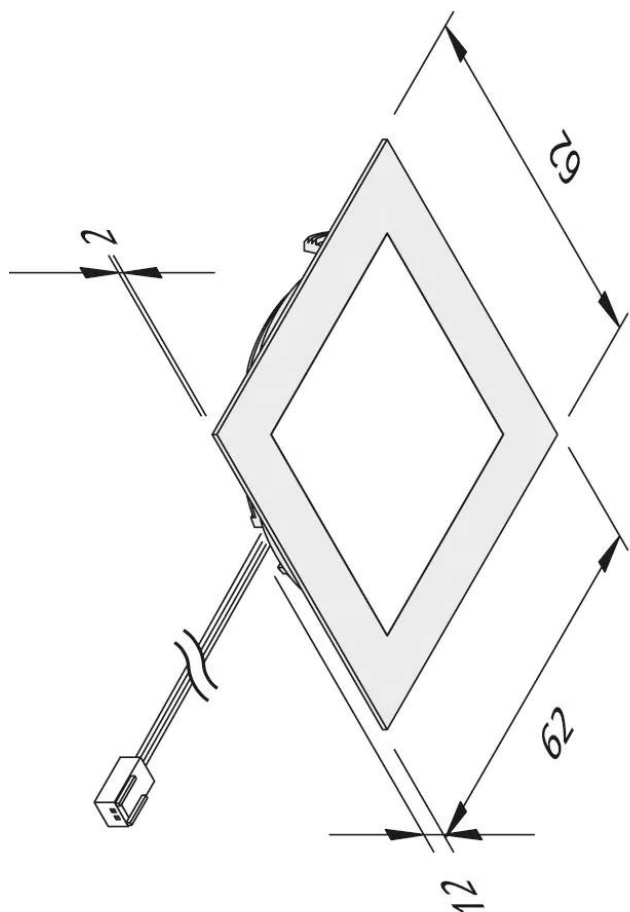

con aislamiento, emplear un separador de 50 mm, como mínimo