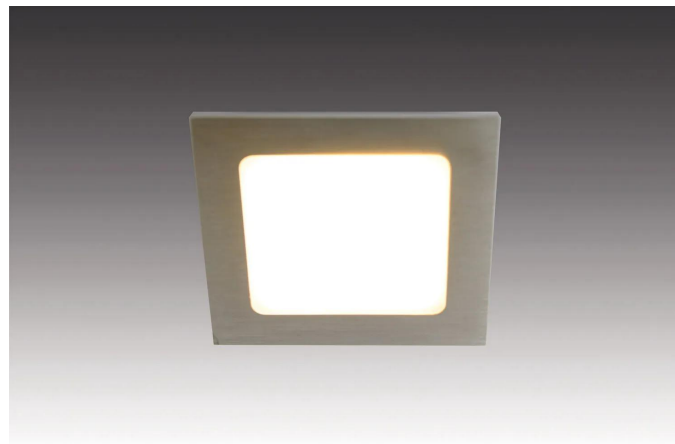

FAQ 58

12mm flat metal recessed furniture luminaire square, pluggable FAQ 58-LED 3W nw stainless steel look

Descripción:

LED recessed spotlight with planar light, metal housing, pluggable supply cable 2.5m with LED 24-plug, colour appearance neutral white approx. 4000K, quick and easy installation with snap-in hooks, optional accessories: dim controller with remote control, Alexa, WiFi, DALI, ZigBee, Casambi, sonar or 1-10V dimmer

Conexión: LED-Trafo DC 24V
Vida útil: L70/B10 >= 60.000h
Lichtfarbe: 4000K blanco neutro
Ausstrahlungswinkel: 115°
Eficiencia energética: LED: 120 lm/W; luminaire: 225 lm (75 lm/W)
Energieeffizienzklasse: G
Reproducción de colores: Ra/CRI >= 93
Zeichen: CE, MM, IP44, SK III
EAN-Nr.: 4,05E+12
Gewicht: 0,078 kg

Particularidades:

- housing in metal construction
- flush mounting in 16mm panels
- no visible luminous spots

FAQ 58

	115°	Ø	ww	nw
0,5m		640	352 lx	376 lx
1,0m		1280	88 lx	94 lx
1,5m		1920	39 lx	42 lx
2,0m		2560	22 lx	24 lx
2,5m		3200	14 lx	15 lx

Agujero

58mm

N.º de artículo:
20203158003

disponibilidad restringida probable

Versiones disponibles

Elija uno de los siguientes modelos. El seleccionado actualmente está resaltado.

N.º de artículo	Denominación	Color de la luz
20203158003	FAQ 58-LED 3W nw stainless steel look	4000K blanco neutro
20203153002	FAQ 58-LED 3W ww black	3000K blanco cálido