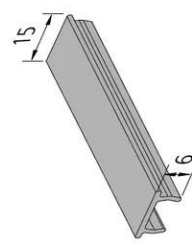

LED perfil fresado A 24mm

LED perfil fresado 24mm

LED perfil de cubierta 15mm