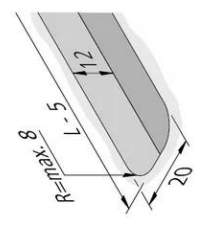

LED perfil fresado 24mm