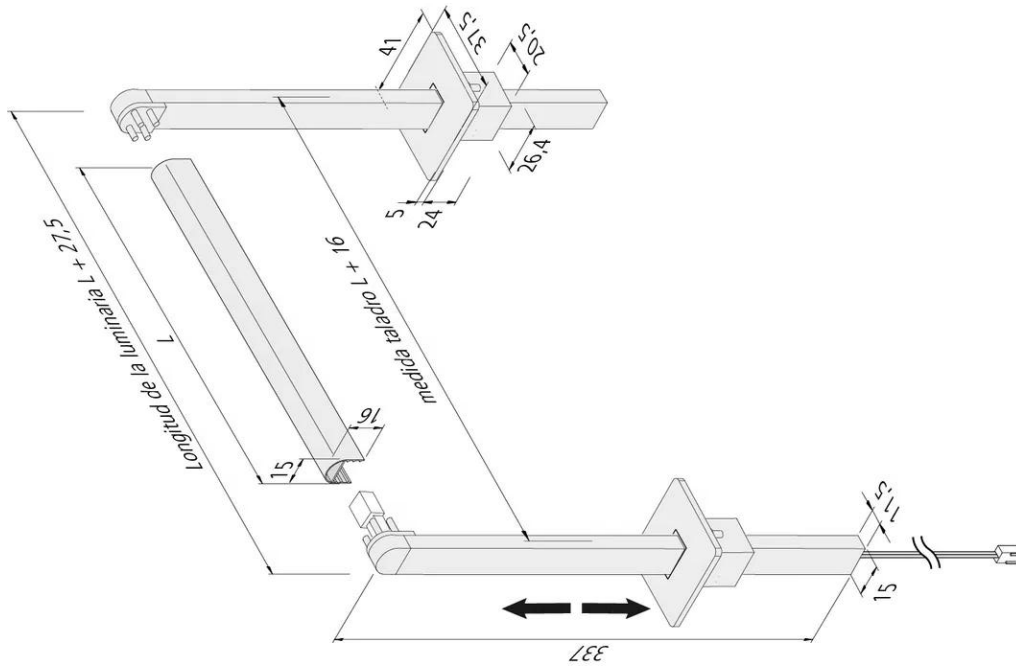

## LED-2-Link accessories

LED-2-Link holding arm 300mm without supply cable

**Descripción:**

holding arm without supply cable for showcase profile for integration of LED 2 Link Spot, Pixel or Flood

**Zeichen:** UL

**EAN-Nr.:** 4,05E+12

**Gewicht:** 0,047 kg

Agujero

28mm

**N.º de artículo:**  
61500032901

disponibilidad restringida probable

## Versiones disponibles

Elija uno de los siguientes modelos. El seleccionado actualmente está resaltado.

N.º de artículo	Denominación	Color de la carcasa	Carcasa de metal	ajustable	Tipo	Grado de protección	Clase de protección
61500032703	LED-2-Link Showcase Profile 1m	Negro	Si	Si	Luminaria lineal	-	-
61500032763	LED-2-Link Showcase Profile 2,95m set of 5	Negro	Si	Si	Luminaria lineal	-	-
61500032701	LED-2-Link Showcase Profile 1m	Aluminio anodizado	Si	Si	Luminaria lineal	-	-
61500032761	LED-2-Link Showcase Profile 2,95m set of 5	Aluminio anodizado	Si	Si	Luminaria lineal	-	-
61500032913	LED-2-Link holding arm 300mm with supply cable 2,5m max. 48W	Negro	Si	Si	-	IP20	SK3
61500032903	LED-2-Link holding arm 300mm without supply cable	Negro	Si	Si	-	-	-
61500032911	LED-2-Link holding arm 300mm with supply cable 2,5m max. 48W	Aluminio anodizado	Si	Si	-	IP20	SK3
<b>61500032901</b>	<b>LED-2-Link holding arm 300mm without supply cable</b>	<b>Aluminio anodizado</b>	<b>Si</b>	<b>Si</b>	<b>-</b>	<b>-</b>	<b>-</b>
61500030003	Mounting Sleeve LED Mounting Profile black	Negro	Si	No	-	-	-
61500030007	Mounting Sleeve LED Mounting Profile anodized aluminium	Aluminio anodizado	Si	No	-	-	-
61500032813	LED Cover Profile 15mm 1m	-	No	No	-	-	-
61500032863	LED Cover Profile 15mm 2,95m set of 5	-	No	No	-	-	-
61500032810	LED Cover Profile 15mm 1m	-	No	No	-	-	-
61500032861	LED Cover Profile 15mm 2,95m set of 5	-	No	No	-	-	-

LED perfil fresado A 24mm

LED perfil fresado 24mm

LED perfil de cubierta 15mm