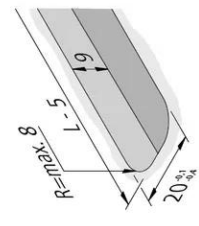

## LED-2-Link accessories

LED-2-Link holding arm 300mm without supply cable

**Descripción:**

holding arm without supply cable for showcase profile for integration of LED 2 Link Spot, Pixel or Flood

**Zeichen:** UL

**EAN-Nr.:** 4,05E+12

**Gewicht:** 0,047 kg

Agujero

28mm

**N.º de artículo:**  
61500032901

disponibilidad restringida probable

## Versiones disponibles

Elija uno de los siguientes modelos. El seleccionado actualmente está resaltado.

N.º de artículo	Denominación	Color de la carcasa	Carcasa de metal	ajustable	Tipo	Grado de protección	Clase de protección
61500032703	LED-2-Link Showcase Profile 1m	Negro	Si	Si	Luminaria lineal	-	-
61500032763	LED-2-Link Showcase Profile 2,95m set of 5	Negro	Si	Si	Luminaria lineal	-	-
61500032701	LED-2-Link Showcase Profile 1m	Aluminio anodizado	Si	Si	Luminaria lineal	-	-
61500032761	LED-2-Link Showcase Profile 2,95m set of 5	Aluminio anodizado	Si	Si	Luminaria lineal	-	-
61500032913	LED-2-Link holding arm 300mm with supply cable 2,5m max. 48W	Negro	Si	Si	-	IP20	SK3
61500032903	LED-2-Link holding arm 300mm without supply cable	Negro	Si	Si	-	-	-
61500032911	LED-2-Link holding arm 300mm with supply cable 2,5m max. 48W	Aluminio anodizado	Si	Si	-	IP20	SK3
<b>61500032901</b>	<b>LED-2-Link holding arm 300mm without supply cable</b>	<b>Aluminio anodizado</b>	<b>Si</b>	<b>Si</b>	<b>-</b>	<b>-</b>	<b>-</b>
61500030003	Mounting Sleeve LED Mounting Profile black	Negro	Si	No	-	-	-
61500030007	Mounting Sleeve LED Mounting Profile anodized aluminium	Aluminio anodizado	Si	No	-	-	-
61500032813	LED Cover Profile 15mm 1m	-	No	No	-	-	-
61500032863	LED Cover Profile 15mm 2,95m set of 5	-	No	No	-	-	-
61500032810	LED Cover Profile 15mm 1m	-	No	No	-	-	-
61500032861	LED Cover Profile 15mm 2,95m set of 5	-	No	No	-	-	-