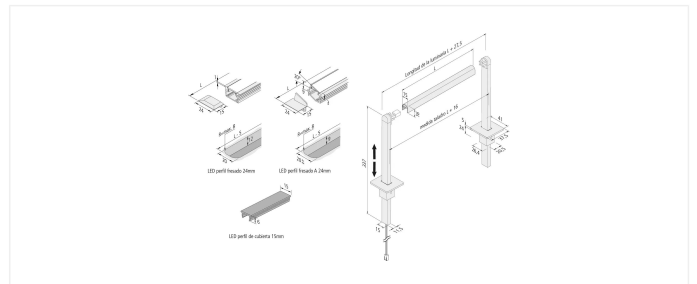

## LED-2-Link accessories

LED-2-Link holding arm 300mm without supply cable

**Descripción:**

holding arm without supply cable for showcase profile for integration of LED 2 Link Spot, Pixel or Flood

**Zeichen:** UL

**EAN-Nr.:** 4,05E+12

**Gewicht:** 0,047 kg

Agujero

28mm

**N.º de artículo:**  
61500032901

disponibilidad restringida probable

## Versiones disponibles

Elija uno de los siguientes modelos. El seleccionado actualmente está resaltado.

N.º de artículo	Denominación	Color de la carcasa	Carcasa de metal	ajustable	Tipo	Grado de protección	Clase de protección
61500032703	LED-2-Link Showcase Profile 1m	Negro	Si	Si	Luminaria lineal	-	-
61500032763	LED-2-Link Showcase Profile 2,95m set of 5	Negro	Si	Si	Luminaria lineal	-	-
61500032701	LED-2-Link Showcase Profile 1m	Aluminio anodizado	Si	Si	Luminaria lineal	-	-
61500032761	LED-2-Link Showcase Profile 2,95m set of 5	Aluminio anodizado	Si	Si	Luminaria lineal	-	-
61500032913	LED-2-Link holding arm 300mm with supply cable 2,5m max. 48W	Negro	Si	Si	-	IP20	SK3
61500032903	LED-2-Link holding arm 300mm without supply cable	Negro	Si	Si	-	-	-
61500032911	LED-2-Link holding arm 300mm with supply cable 2,5m max. 48W	Aluminio anodizado	Si	Si	-	IP20	SK3
<b>61500032901</b>	<b>LED-2-Link holding arm 300mm without supply cable</b>	<b>Aluminio anodizado</b>	<b>Si</b>	<b>Si</b>	<b>-</b>	<b>-</b>	<b>-</b>
61500030003	Mounting Sleeve LED Mounting Profile black	Negro	Si	No	-	-	-
61500030007	Mounting Sleeve LED Mounting Profile anodized aluminium	Aluminio anodizado	Si	No	-	-	-
61500032813	LED Cover Profile 15mm 1m	-	No	No	-	-	-
61500032863	LED Cover Profile 15mm 2,95m set of 5	-	No	No	-	-	-
61500032810	LED Cover Profile 15mm 1m	-	No	No	-	-	-
61500032861	LED Cover Profile 15mm 2,95m set of 5	-	No	No	-	-	-