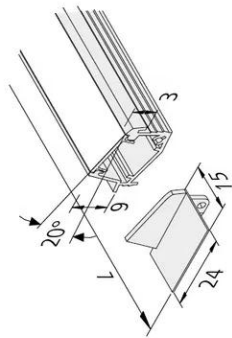

## LED-2-Link accessories

LED-2-Link holding arm 300mm without supply cable

**Descripción:**

holding arm without supply cable for showcase profile for integration of LED 2 Link Spot, Pixel or Flood

**Zeichen:** UL

**EAN-Nr.:** 4,05E+12

**Gewicht:** 0,047 kg

Agujero

28mm

**N.º de artículo:**  
61500032901

disponibilidad restringida probable

## Versiones disponibles

Elija uno de los siguientes modelos. El seleccionado actualmente está resaltado.

N.º de artículo	Denominación	Color de la carcasa	Carcasa de metal	ajustable	Tipo	Grado de protección	Clase de protección
61500032703	LED-2-Link Showcase Profile 1m	Negro	Si	Si	Luminaria lineal	-	-
61500032763	LED-2-Link Showcase Profile 2,95m set of 5	Negro	Si	Si	Luminaria lineal	-	-
61500032701	LED-2-Link Showcase Profile 1m	Aluminio anodizado	Si	Si	Luminaria lineal	-	-
61500032761	LED-2-Link Showcase Profile 2,95m set of 5	Aluminio anodizado	Si	Si	Luminaria lineal	-	-
61500032913	LED-2-Link holding arm 300mm with supply cable 2,5m max. 48W	Negro	Si	Si	-	IP20	SK3
61500032903	LED-2-Link holding arm 300mm without supply cable	Negro	Si	Si	-	-	-
61500032911	LED-2-Link holding arm 300mm with supply cable 2,5m max. 48W	Aluminio anodizado	Si	Si	-	IP20	SK3
<b>61500032901</b>	<b>LED-2-Link holding arm 300mm without supply cable</b>	<b>Aluminio anodizado</b>	<b>Si</b>	<b>Si</b>	<b>-</b>	<b>-</b>	<b>-</b>
61500030003	Mounting Sleeve LED Mounting Profile black	Negro	Si	No	-	-	-
61500030007	Mounting Sleeve LED Mounting Profile anodized aluminium	Aluminio anodizado	Si	No	-	-	-
61500032813	LED Cover Profile 15mm 1m	-	No	No	-	-	-
61500032863	LED Cover Profile 15mm 2,95m set of 5	-	No	No	-	-	-
61500032810	LED Cover Profile 15mm 1m	-	No	No	-	-	-
61500032861	LED Cover Profile 15mm 2,95m set of 5	-	No	No	-	-	-

LED perfil fresado A 24mm

LED perfil fresado 24mm

LED perfil de cubierta 15mm