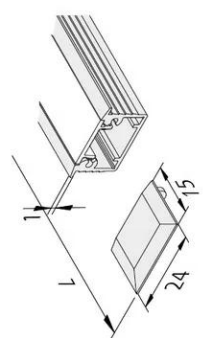

## LED-2-Link accessories

LED-2-Link holding arm 300mm without supply cable

**Descripción:**

holding arm without supply cable for showcase profile for integration of LED 2 Link Spot, Pixel or Flood

**Zeichen:** UL

**EAN-Nr.:** 4,05E+12

**Gewicht:** 0,047 kg

Agujero

28mm

**N.º de artículo:**  
61500032901

disponibilidad restringida probable

## Versiones disponibles

Elija uno de los siguientes modelos. El seleccionado actualmente está resaltado.

N.º de artículo	Denominación	Color de la carcasa	Carcasa de metal	ajustable	Tipo	Grado de protección	Clase de protección
61500032703	LED-2-Link Showcase Profile 1m	Negro	Si	Si	Luminaria lineal	-	-
61500032763	LED-2-Link Showcase Profile 2,95m set of 5	Negro	Si	Si	Luminaria lineal	-	-
61500032701	LED-2-Link Showcase Profile 1m	Aluminio anodizado	Si	Si	Luminaria lineal	-	-
61500032761	LED-2-Link Showcase Profile 2,95m set of 5	Aluminio anodizado	Si	Si	Luminaria lineal	-	-
61500032913	LED-2-Link holding arm 300mm with supply cable 2,5m max. 48W	Negro	Si	Si	-	IP20	SK3
61500032903	LED-2-Link holding arm 300mm without supply cable	Negro	Si	Si	-	-	-
61500032911	LED-2-Link holding arm 300mm with supply cable 2,5m max. 48W	Aluminio anodizado	Si	Si	-	IP20	SK3
<b>61500032901</b>	<b>LED-2-Link holding arm 300mm without supply cable</b>	<b>Aluminio anodizado</b>	<b>Si</b>	<b>Si</b>	<b>-</b>	<b>-</b>	<b>-</b>
61500030003	Mounting Sleeve LED Mounting Profile black	Negro	Si	No	-	-	-
61500030007	Mounting Sleeve LED Mounting Profile anodized aluminium	Aluminio anodizado	Si	No	-	-	-
61500032813	LED Cover Profile 15mm 1m	-	No	No	-	-	-
61500032863	LED Cover Profile 15mm 2,95m set of 5	-	No	No	-	-	-
61500032810	LED Cover Profile 15mm 1m	-	No	No	-	-	-
61500032861	LED Cover Profile 15mm 2,95m set of 5	-	No	No	-	-	-

LED perfil fresado A 24mm

LED perfil fresado 24mm

LED perfil de cubierta 15mm