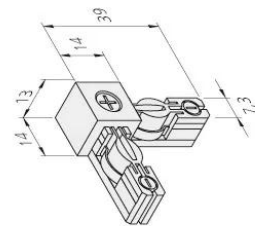

### Descripción:

Carril electrificado LED, recortable a voluntad, incl. tornillos de fijación, accesorios: alimentador, conector lineal, conector en ángulo, tapa final, casquillo de montaje para el uso vertical libre del carril en una vitrina de vidrio, soporte de estante de vidrio; mediante la combinación de diferentes colores de luz y el sencillo cambio de posición de las luminarias, se pueden resaltar distintos materiales con la iluminación adecuada

tapa terminal

casquillo de montaje

adaptador

soporte de estante de cristal

alimentador final

conector