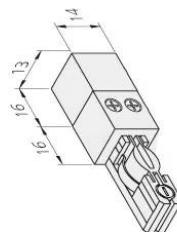

## Versiones disponibles

Elija uno de los siguientes modelos. El seleccionado actualmente está resaltado.

N.º de artículo	Denominación	Color de la carcasa	Carcasa de metal	Diámetro de perforación
21800080103	Track adapter black	Negro	Si	-
21800080107	Track adapter anodized aluminium	Aluminio anodizado	Si	-
21800010103	LED Track 300mm negro	Negro	Si	-
21800010107	LED Track 300mm aluminio anodizado	Aluminio anodizado	Si	-
21800010203	LED Track 600mm negro	Negro	Si	-
21800010207	LED Track 600mm aluminio anodizado	Aluminio anodizado	Si	-
21800010303	LED Track 1000mm negro	Negro	Si	-
21800010307	LED Track 1000mm aluminio anodizado	Aluminio anodizado	Si	-
21800020123	Track feeder element black	Negro	No	-
21800020127	Track feeder element anodized aluminium	Aluminio anodizado	No	-
21800030103	LED Track Connector black	Negro	No	-
21800030107	LED Track Connector anodized aluminium	Aluminio anodizado	No	-
21800040103	LED Track Corner Connector black	Negro	No	-
21800040107	LED Track Corner Connector anodized aluminium	Aluminio anodizado	No	-
21800050107	LED Track End Cap anodized aluminium	Aluminio anodizado	No	-
21800050103	LED Track End Cap black	Negro	No	-
21800020107	LED Track Feeder Element anodized aluminium	Aluminio anodizado	No	-
<b>21800020103</b>	<b>LED Track Feeder Element black</b>	<b>Negro</b>	<b>No</b>	-
21800070113	LED Track Mounting Sleeve black	Negro	No	20mm
21800070117	LED Track Mounting Sleeve anodized aluminium	Aluminio anodizado	No	20mm
21800060100	LED Track Glass Shelf Holder	-	No	-

tapa terminal

casquillo de montaje

adaptador

soporte de estante de cristal

alimentador final

conector