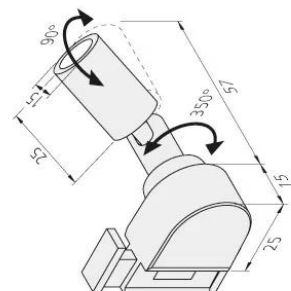

### Descripción:

Carril electrificado LED, recortable a voluntad, incl. tornillos de fijación, accesorios: alimentador, conector lineal, conector en ángulo, tapa final, casquillo de montaje para el uso vertical libre del carril en una vitrina de vidrio, soporte de estante de vidrio; mediante la combinación de diferentes colores de luz y el sencillo cambio de posición de las luminarias, se pueden resaltar distintos materiales con la iluminación adecuada

tapa terminal

casquillo de montaje

adaptador

soporte de estante de cristal

alimentador final

conector