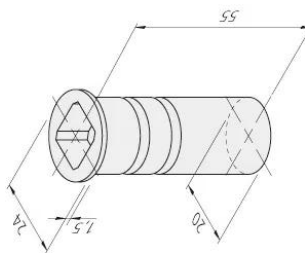

casquillo de montaje