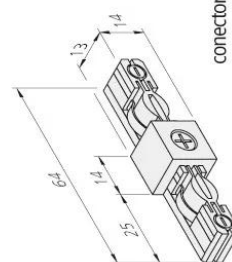

### Descripción:

Carril electrificado LED, recortable a voluntad, incl. tornillos de fijación, accesorios: alimentador, conector lineal, conector en ángulo, tapa final, casquillo de montaje para el uso vertical libre del carril en una vitrina de vidrio, soporte de estante de vidrio; mediante la combinación de diferentes colores de luz y el sencillo cambio de posición de las luminarias, se pueden resaltar distintos materiales con la iluminación adecuada

tapa terminal

casquillo de montaje

adaptador

soporte de estante de cristal

alimentador final

conector