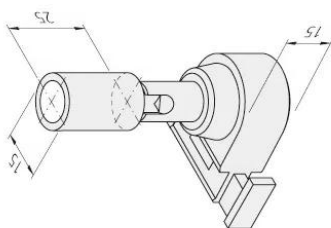

### Descripción:

Carril electrificado LED, recortable a voluntad, incl. tornillos de fijación, accesorios: alimentador, conector lineal, conector en ángulo, tapa final, casquillo de montaje para el uso vertical libre del carril en una vitrina de vidrio, soporte de estante de vidrio; mediante la combinación de diferentes colores de luz y el sencillo cambio de posición de las luminarias, se pueden resaltar distintos materiales con la iluminación adecuada

tapa terminal

casquillo de montaje

adaptador

soporte de estante de cristal

alimentador final

conector