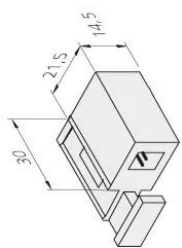

## Versiones disponibles

Elija uno de los siguientes modelos. El seleccionado actualmente está resaltado.

N.º de artículo	Denominación	Color de la carcasa	Carcasa de metal	Diámetro de perforación
21800080103	Track adapter black	Negro	Si	-
21800080107	Track adapter anodized aluminium	Aluminio anodizado	Si	-
21800010103	LED Track 300mm negro	Negro	Si	-
21800010107	LED Track 300mm aluminio anodizado	Aluminio anodizado	Si	-
21800010203	LED Track 600mm negro	Negro	Si	-
21800010207	LED Track 600mm aluminio anodizado	Aluminio anodizado	Si	-
21800010303	LED Track 1000mm negro	Negro	Si	-
21800010307	LED Track 1000mm aluminio anodizado	Aluminio anodizado	Si	-
21800020123	Track feeder element black	Negro	No	-
21800020127	Track feeder element anodized aluminium	Aluminio anodizado	No	-
21800030103	LED Track Connector black	Negro	No	-
21800030107	LED Track Connector anodized aluminium	Aluminio anodizado	No	-
21800040103	LED Track Corner Connector black	Negro	No	-
21800040107	LED Track Corner Connector anodized aluminium	Aluminio anodizado	No	-
21800050107	LED Track End Cap anodized aluminium	Aluminio anodizado	No	-
21800050103	LED Track End Cap black	Negro	No	-
21800020107	LED Track Feeder Element anodized aluminium	Aluminio anodizado	No	-
<b>21800020103</b>	<b>LED Track Feeder Element black</b>	<b>Negro</b>	<b>No</b>	-
21800070113	LED Track Mounting Sleeve black	Negro	No	20mm
21800070117	LED Track Mounting Sleeve anodized aluminium	Aluminio anodizado	No	20mm
21800060100	LED Track Glass Shelf Holder	-	No	-

tapa terminal

casquillo de montaje

adaptador

soporte de estante de cristal

alimentador final

conector