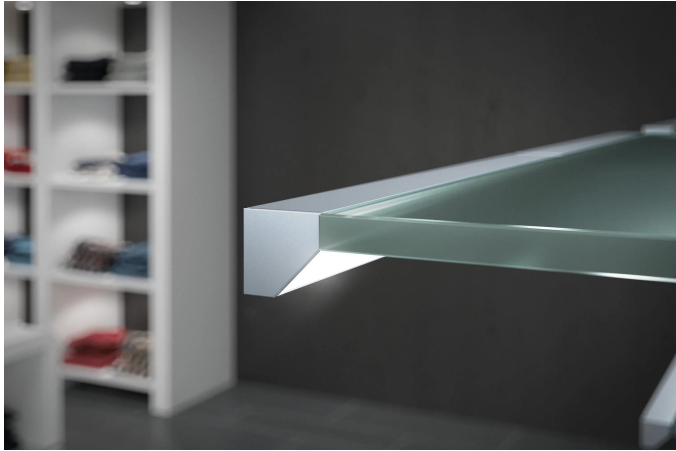

Perfil de esquina

Aluminio Perfil angular LED 19mm 1m

Descripción:

Perfil angular LED para instalación de LED Line y tiras, para perfil de cubierta de 15 mm en versión ligeramente o muy mate en rollo, accesorio opcional : cinta magnética autoadhesiva para fijación sobre superficies metálicas

EAN-Nr.: 4,05E+12

Gewicht: 0,24 kg

Particularidades:

- Para atornillar, pegar o con cinta adhesiva. También adecuado para pegar en el extremo a una base de vidrio.

N.º de artículo:
61500032001

disponibilidad restringida probable

Versiones disponibles

Elija uno de los siguientes modelos. El seleccionado actualmente está resaltado.

N.º de artículo	Denominación	Color de la carcasa
61500031301	Perfil angular LED 10mm 45° 1m	Aluminio anodizado
61500032003	Perfil angular LED 19mm 1m	Negro
61500032063	Perfil angular LED 19mm 2,95m x5	Negro
61500031033	Front cover LED Corner Profile 19mm	Negro
61500032001	Perfil angular LED 19mm 1m	Aluminio anodizado
61500032061	Perfil angular LED 19mm 2,95m x5	Aluminio anodizado
61500031031	Front cover LED Corner Profile 19mm	Aluminio anodizado