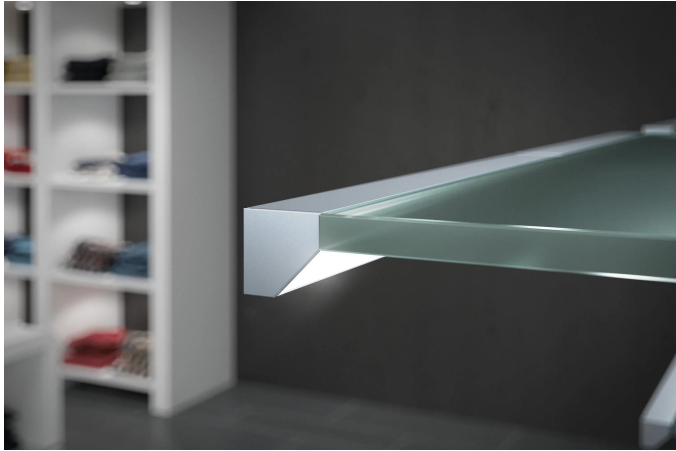

## Perfil de esquina

Aluminio Perfil angular LED 19mm 1m

### Descripción:

Perfil angular LED para instalación de LED Line y tiras, para perfil de cubierta de 15 mm en versión ligeramente o muy mate en rollo, accesorio opcional : cinta magnética autoadhesiva para fijación sobre superficies metálicas

### Particularidades:

- Para atornillar, pegar o con cinta adhesiva. También adecuado para pegar en el extremo a una base de vidrio.

N.º de artículo:  
61500032003

disponibilidad restringida probable

## Versiones disponibles

Elija uno de los siguientes modelos. El seleccionado actualmente está resaltado.

N.º de artículo	Denominación	Color de la carcasa
61500031301	Perfil angular LED 10mm 45° 1m	Aluminio anodizado
<b>61500032003</b>	<b>Perfil angular LED 19mm 1m</b>	<b>Negro</b>
61500032063	Perfil angular LED 19mm 2,95m x5	Negro
61500031033	Front cover LED Corner Profile 19mm	Negro
61500032001	Perfil angular LED 19mm 1m	Aluminio anodizado
61500032061	Perfil angular LED 19mm 2,95m x5	Aluminio anodizado
61500031031	Front cover LED Corner Profile 19mm	Aluminio anodizado