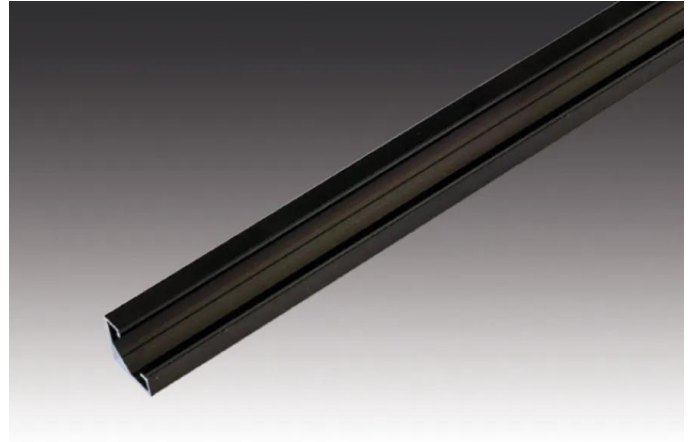

## Perfil de esquina

Aluminio Perfil angular LED 19mm 1m

### Descripción:

Perfil angular LED para instalación de LED Line y tiras, para perfil de cubierta de 15 mm en versión ligeramente o muy mate en rollo, accesorio opcional : cinta magnética autoadhesiva para fijación sobre superficies metálicas

### Particularidades:

- Para atornillar, pegar o con cinta adhesiva. También adecuado para pegar en el extremo a una base de vidrio.

N.º de artículo:  
61500032003

disponibilidad restringida probable

## Versiones disponibles

Elija uno de los siguientes modelos. El seleccionado actualmente está resaltado.

N.º de artículo	Denominación	Color de la carcasa
61500031301	Perfil angular LED 10mm 45° 1m	Aluminio anodizado
<b>61500032003</b>	<b>Perfil angular LED 19mm 1m</b>	<b>Negro</b>
61500032063	Perfil angular LED 19mm 2,95m x5	Negro
61500031033	Front cover LED Corner Profile 19mm	Negro
61500032001	Perfil angular LED 19mm 1m	Aluminio anodizado
61500032061	Perfil angular LED 19mm 2,95m x5	Aluminio anodizado
61500031031	Front cover LED Corner Profile 19mm	Aluminio anodizado