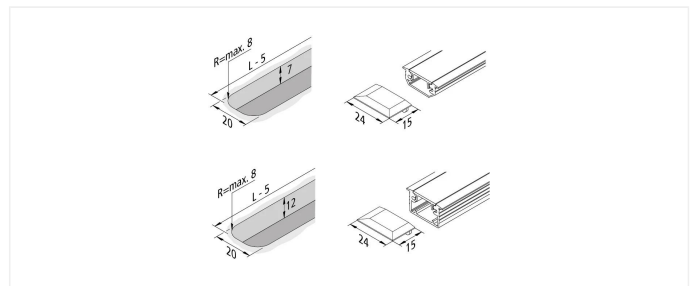

Perfil fresado 24mm

Aluminio Perfil de fresado 24/7 mm 2,95m juego de 5

Descripción:

Perfil empotrado LED 24/7mm para LED Line, Power-Line, RGB-Line y tira, instalación en una ranura fresada de 20mm de ancho y 7mm de profundidad, accesorios necesarios: tapas de extremo para cubrir los radios laterales del fresado y perfil de cubierta de 15mm.

EAN-Nr.: 4,05E+12

Particularidades:

- Perfil de fresado para iluminación simétrica

N.º de artículo:
61500033463

artículo disponible en stock

Versiones disponibles

Elija uno de los siguientes modelos. El seleccionado actualmente está resaltado.

N.º de artículo	Denominación	Color de la carcasa
61500033413	Perfil fresado 24/7 mm 1m	Negro
61500033463	Perfil de fresado 24/7 mm 2,95m juego de 5	Negro
61500031413	Perfil fresado 24/12 mm 1m	Negro
61500031463	Perfil de fresado 24/12 mm 2,95m juego de 5	Negro
61500031013	Front cover LED Milled Profile 24mm	Negro
61500033410	Perfil fresado 24/7 mm 1m	Aluminio anodizado
61500033461	Perfil de fresado 24/7 mm 2,95m juego de 5	Aluminio anodizado
61500031410	Perfil fresado 24/12 mm 1m	Aluminio anodizado
61500031461	Perfil de fresado 24/7 mm 2,95m juego de 5	Aluminio anodizado
61500031011	Front cover LED Milled Profile 24mm	Aluminio anodizado
61500031418	Perfil fresado 24/12 mm 1m	Aspecto acero inoxidable
61500031468	Perfil de fresado 24/7 mm 2,95m juego de 5	Aspecto acero inoxidable
61500031018	Front cover LED Milled Profile 24mm	Aspecto acero inoxidable