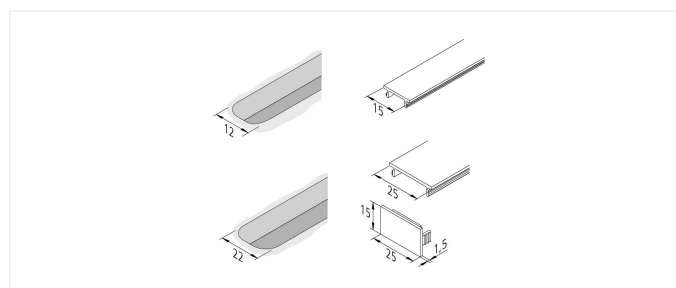

Perfil de cubierta

Plástico Perfil de cubierta LED 15 mm 1 m

Descripción:

Perfil de cubierta LED 15 mm, fuertemente mate, para cubrir la ranura fresada de 12 mm de ancho y 12 mm de profundidad

EAN-Nr.: 4,05E+12

Gewicht: 0,03 kg

Particularidades:

- Para cubrir la ranura de fresado de 12 o 22 mm de ancho (versión N) o en combinación con varios perfiles de aluminio, rollos de 6 m para cortar a medida

N.º de artículo:
20301280510