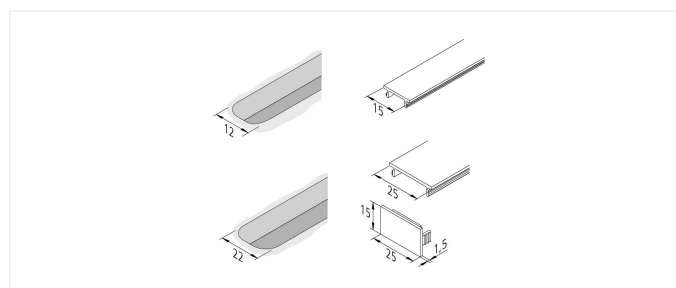

Perfil de cubierta

Plástico Perfil de cubierta LED 15 mm 1 m

Descripción:

Perfil de cubierta LED 15 mm, ligeramente mate, para cubrir la ranura fresada de 12 mm de ancho y 12 mm de profundidad

EAN-Nr.: 4,05E+12

Gewicht: 0,03 kg

Particularidades:

- Para cubrir la ranura de fresado de 12 o 22 mm de ancho (versión N) o en combinación con varios perfiles de aluminio, rollos de 6 m para cortar a medida

N.º de artículo:
20301280610

disponibilidad restringida probable

Versiones disponibles

Elija uno de los siguientes modelos. El seleccionado actualmente está resaltado.

N.º de artículo	Denominación
20301280710	Perfil de cubierta LED 15 mm 1 m
20301280760	Perfil de cubierta LED 15 mm rollo 6 m
20301280610	Perfil de cubierta LED 15 mm 1 m
20301280654	Perfil de cubierta LED 15 mm rollo 6 m
20301280510	Perfil de cubierta LED 15 mm 1 m
20301280554	Perfil de cubierta LED 15 mm rollo 6 m
20301280110	Perfil de cubierta LED 25 mm 1 m
20301280154	Perfil de cubierta LED 25 mm rollo 6 m
20301280310	Perfil de cubierta LED 25 mm 1 m
20301280354	Perfil de cubierta LED 25 mm rollo 6 m
20301433011	Perfil de cubierta N 15 mm 1 m
20301433012	Perfil de cubierta N 15 mm rollo 6 m
20301431011	Perfil de cubierta N 15 mm 1 m
20301431012	Perfil de cubierta N 15 mm rollo 6 m
20301435011	Perfil de cubierta N 15 mm 1 m
20301435012	Perfil de cubierta N 15 mm rollo 6 m
21304108008	Front cover LED Cover Profile 25mm