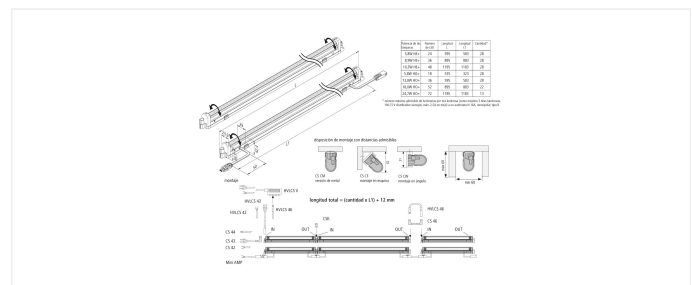

SlimLite® CS LED HO+

Luz lineal de aluminio 230V potente y rotatable 180° SlimLite CS LED HO+ 1195mm 24,7W nw

Descripción:

LED linear luminarie for 230V, rotating 180°, rigid connectors for minimum spacing between luminaires, vertical plug-in system allows later removal from the strip light, solid aluminium casing, easy mounting through enclosed clips, many accessories like horizontal or vertical connection line distributor and flush-type sockets with with small (7,5mm diameter) high-voltage plug-in system ready for connection with Tyco AMP, corner mounting clips 45° or angle mounting clips 90°, colour appearance neutral white appr.4000K

- Conexión:** 220 - 240V / 50 - 60Hz
- Vida útil:** L70/B10 >= 60.000h
- Lichtfarbe:** 4000K blanco neutro
- Eficiencia energética:** LED 120 lm/W; Luminaria: 1670 lm/m (100 lm/W)
- Energieeffizienzklasse:** E
- Reproducción de colores:** Ra/CRI >= 95
- Zeichen:** CE, MM, IP20, SK II
- EAN-Nr.:** 4,05E+12
- Gewicht:** 0,75 kg

Particularidades:

- LEDs giratorios 180°
- Conector rígido para distancias mínimas entre luminarias
- Sistema de enchufe vertical permite la extracción posterior de la barra de luz
- Amplio surtido de accesorios

SlimLite® CS LED HO+

	110°	Ø	xw	ww	nw
0,5m		610	2600 lx	2700 lx	2880 lx
1,0m		1220	650 lx	675 lx	720 lx
1,5m		1830	289 lx	300 lx	320 lx
2,0m		2440	163 lx	169 lx	180 lx
2,5m		3050	104 lx	108 lx	115 lx

N.º de artículo:
61001292301