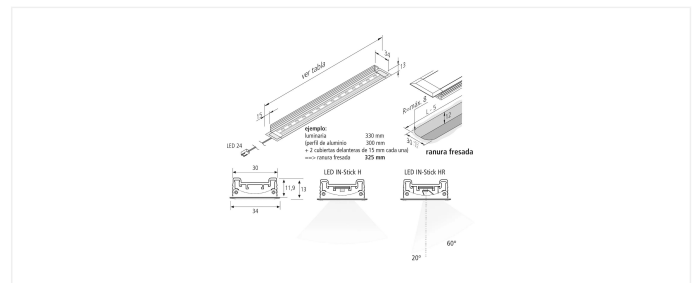

### Descripción:

Flat recessed LED luminaire with homogeneous planar light for milled groove 20mm wide and 12mm deep, housing aluminum, supply cable 2.5m with LED 24 plug, colour appearance ww (warm white) approx. 3000K, optional accessories: dim controller with remote control, DALI or 1-10V

**Energieeffizienzklasse:** G  
**Reproducción de colores:** Ra/CRI >= 95  
**Zeichen:** CE, MM, IP44, SK III  
**EAN-Nr.:** 4,05E+12  
**Gewicht:** 0,33 kg

### IN-Stick H

	100°	Ø	ww	nw
0,5m		560	2640 lx	2720 lx
1,0m		1120	660 lx	680 lx
1,5m		1680	293 lx	302 lx
2,0m		2240	165 lx	170 lx
2,5m		2800	106 lx	109 lx

N.º de artículo:  
61001410302

disponibilidad restringida probable