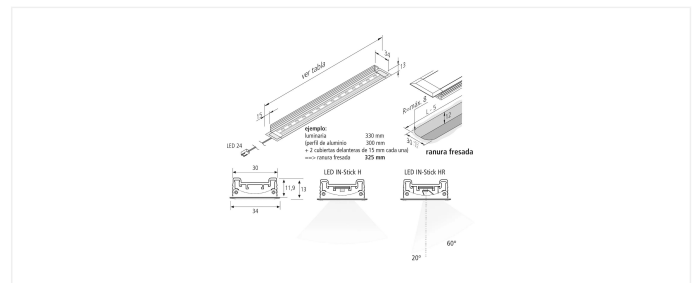

IN-Stick HR

Foco empotrado de aluminio de alto rendimiento con reflector LED IN-Stick HR 1130mm 27,5W nw

Descripción:

Flat recessed LED luminaire with homogeneous planar light for milling groove 20mm wide and 12mm deep, housing aluminum, supply cable 2.5m with LED 24 plug, colour appearance nw (neutral white) approx. 4000K, optional accessories: dim controller with remote control, DALI or 1-10V

Conexión: LED-Trafo DC 24V
Vida útil: L70/B10 >= 60.000h
Lichtfarbe: 4000K blanco neutro
Ausstrahlungswinkel: 100°
Eficiencia energética: LED 113 lm/W; Luminaria: 1342 lm/m (54 lm/W)

Energieeffizienzklasse: G
Reproducción de colores: Ra/CRI >= 95
Zeichen: CE, MM, IP44, SK III
EAN-Nr.: 4,05E+12
Gewicht: 0,445 kg

Particularidades:

- o solo 12mm de profundidad de fresado
- o versión HR con reflector para iluminación asimétrica

IN-Stick HR

	100°	Ø	ww	nw
0,5m		560	2640 lx	2720 lx
1,0m		1120	660 lx	680 lx
1,5m		1680	293 lx	302 lx
2,0m		2240	165 lx	170 lx
2,5m		2800	106 lx	109 lx