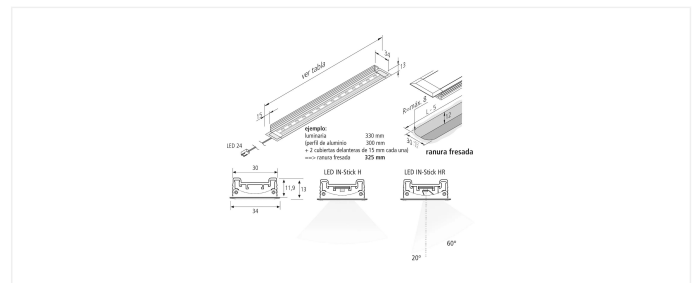

IN-Stick HR

Foco empotrado de aluminio de alto rendimiento con reflector LED IN-Stick HR 1130mm 27,5W ww

Descripción:

Flat recessed LED luminaire with homogeneous planar light for milling groove 20mm wide and 12mm deep, housing aluminum, supply cable 2.5m with LED 24 plug, colour appearance ww (warm white) approx. 3000K, optional accessories: dim controller with remote control, DALI or 1-10V

Conexión: LED-Trafo DC 24V
Vida útil: L70/B10 >= 60.000h
Lichtfarbe: 3000K blanco cálido
Ausstrahlungswinkel: 100°
Eficiencia energética: LED 113 lm/W; Luminaria: 1342 lm/m (54 lm/W)

Energieeffizienzklasse: G
Reproducción de colores: Ra/CRI >= 95
Zeichen: CE, MM, IP44, SK III
EAN-Nr.: 4,05E+12
Gewicht: 0,445 kg

Particularidades:

- o solo 12mm de profundidad de fresado
- o versión HR con reflector para iluminación asimétrica

IN-Stick HR

	100°	Ø	ww	nw
0,5m		560	2640 lx	2720 lx
1,0m		1120	660 lx	680 lx
1,5m		1680	293 lx	302 lx
2,0m		2240	165 lx	170 lx
2,5m		2800	106 lx	109 lx