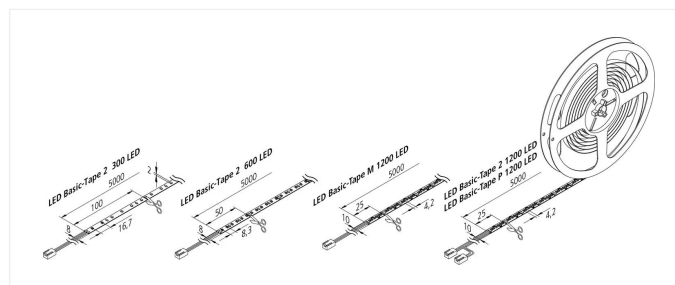

Basic-Tape 2

Autoadhesivo con alta reproducción de color LED Basic-Tape 2 5m 600 LED 40W ww

Descripción:

Tira LED flexible en rollo, color de luz blanco cálido aprox. 3000K, montaje rápido y sencillo gracias a la cinta adhesiva 3M de doble cara ya aplicada. Simplemente conecte el cable de alimentación; la tira se puede cortar cada 50mm (ver marcado). La tira puede volver a conectarse sin soldadura mediante el clip de conexión o los cables de alimentación. Accesorios opcionales: transformador regulable con mando a distancia o regulador 1-10V, perfil de borde de vidrio para alimentación lateral de luz en paneles de vidrio, perfil de esquina, perfil de montaje, perfil de cubierta o perfil empotrado.

Conexión: LED-Trafo DC 24V
Vida útil: L70/B10 >= 50.000h
Lichtfarbe: 3000K blanco cálido
Ausstrahlungswinkel: 120°
Eficiencia energética: LED 120 lm/W; luminaria: 824 lm/m (103 lm/W)

Energieeffizienzklasse: F
Reproducción de colores: Ra/CRI >= 95
Zeichen: CE, MM, UL, IP20, SK III
EAN-Nr.: 4,05E+12
Gewicht: 0,08 kg

Particularidades:

- o máx. 6m (versión 40W) por cable de alimentación
- o montaje rápido y sencillo mediante cinta adhesiva de doble cara
- o tiras recortables cada 50mm (versión 600 LED) (marcado entre los LED)
- o las tiras pueden volver a conectarse sin soldadura mediante el clip de conexión o los cables de alimentación

Basic Tape 2

	120°	Ø	20W	40W	80W	120W
0,5m		650	812 lx	1524 lx	2972 lx	4572 lx
1,0m		1300	203 lx	381 lx	743 lx	1143 lx
1,5m		1950	90 lx	169 lx	330 lx	507 lx
2,0m		2600	51 lx	95 lx	186 lx	285 lx
2,5m		3250	32 lx	61 lx	119 lx	183 lx