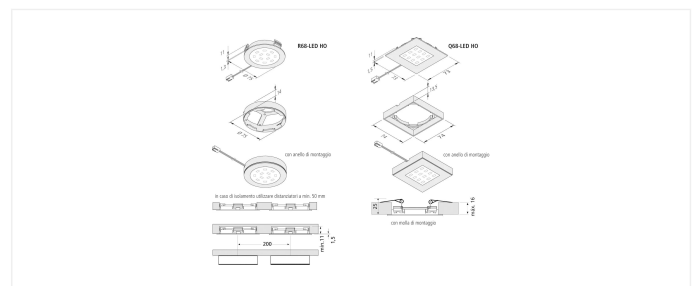

R 68 HO

Flat recessed luminaire round R 68-LED HO 4W ww matt chrome

Descrizione:

LED recessed spotlight, plastic housing, connecting cable 2.5m with LED 24-plug, light color warm white approx. 3000K, quick and easy installation with snap-in hooks, optional accessories: dimmable transformer with radio remote control or 1-10V dimmer, mounting spring for a safe hold in lightweight ceilings, surface mounting ring for installation without mounting hole

Resa del colore: Ra/CRI >= 93

Zeichen: CE, MM, UL, IP44, SK III

EAN-Nr.: 4,05E+12

Gewicht: 0,08 kg

Particolarità:

- flush mounting in 16mm panels

R 68 HO / Q 68 HO

	110°	Ø	ww	nw
0,5m		620	532 lx	532 lx
1,0m		1240	133 lx	133 lx
1,5m		1860	59 lx	59 lx
2,0m		2480	33 lx	33 lx
2,5m		3100	21 lx	21 lx

Perforazione

68mm

N. articolo:
61001261206

eventualmente disponibili in quantità limitata

Versioni disponibili

Scegli tra le versioni seguenti. Quella attualmente selezionata è evidenziata a colori.

N. articolo	Denominazione	Colore esterno
61001261206	R 68-LED HO 4W ww matt chrome	Cromato opaco
61001261208	R 68-LED HO 4W ww stainless steel	Aspetto in acciaio inossidabile