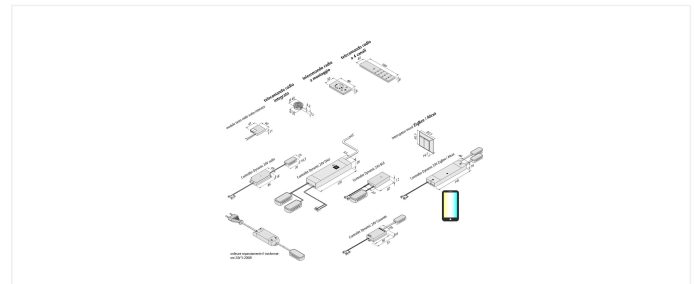

Collegamento: LED-Trafo DC 24V

Zeichen: CE, MM, IP20, SK III

EAN-Nr.: 4,05E+12

Gewicht: 0,13 kg

Particolarità:

- Connessione: 24V DC / per luci Dynamic con spina Dynamic Varie:
 - pronto per l'inserimento e opzionale per qualsiasi nuova installazione o successivo ampliamento dell'impianto esistente
 - #Con funzione di memoria (il colore e la luminosità precedenti vengono ripristinati dopo la disconnessione dalla rete).
 - Radiocomandi per la regolazione della luminosità, la commutazione e l'impostazione del colore della luce
- UP Modulo radio a pulsante per la dimmerazione, la commutazione e l'impostazione del colore della luce con un pulsante standard (portata 15 m / meno per pareti e soffitti)
 - #Radiocomando a 4 canali con pulsante master e supporto a parete, combinabile anche con regolatori di luminosità
 - #Radiocomando a parete con staffa a muro #Radiocomando da incasso per foro in legno ø 35 mm con profondità minima di 12 mm, incl. alloggiamento per il montaggio a parete in look acciaio inox o per l'utilizzo in prese standard.
- Un numero qualsiasi di radiocomandi può essere comandato in parallelo con un unico telecomando o per canale
- Tutti i radiocomandi con "Soft Off" e "Multicontrol" (fino a 7 trasmettitori diversi possono essere appresi da un solo radiocomando)
 - Controllore DALI #Per il collegamento a sistemi di controllo e bus complessi Controllore BLE (Bluetooth Low Energy)
- controllabile tramite qualsiasi smartphone o tablet iOS o Android (con l'app gratuita Meshle)
 - #Portata in interni fino a 15 m (rete mesh) #Scene programmabili gratuitamente
- Facile installazione grazie ai componenti plug & play e ai sistemi plug-in
- può essere utilizzato singolarmente come controller indipendente
 - #Fino a 30 controller si collegano automaticamente tra loro e possono essere controllati tramite Bluetooth nell'app. #Funzione