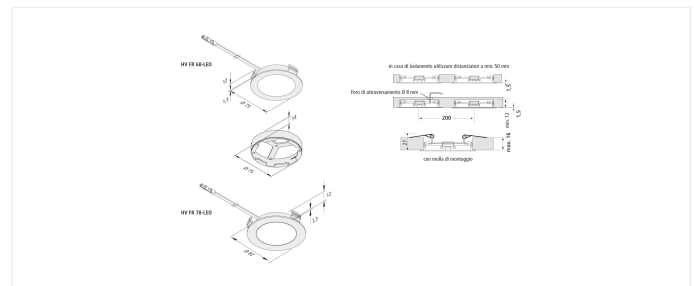

Perforazione

68mm