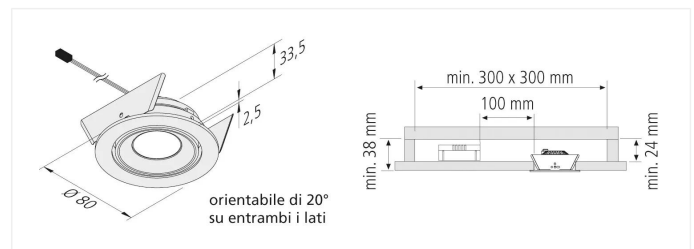

**Collegamento:** LED-Trafo DC 24V  
**Durata:** L70/B10 >= 50.000h  
**Lichtfarbe:** 2700 - 5000K (Dynamic) regolabile  
**Ausstrahlungswinkel:** 40°  
**Efficienza energetica:** LED: 105 lm/W; luminaire: 420 lm (65 lm/W)  
**Energieeffizienzklasse:** G  
**Resa del colore:** Ra/CRI >= 90  
**Zeichen:** CE, MM, IP44, UGR<19, SK III  
**EAN-Nr.:** 4,05E+12  
**Gewicht:** 0,145 kg

### Particolarità:

- swivels and tilts 20° to both sides
- metal casing
- colour appearance adjustable between 2700K (xw) and 5000K (cw)
- suitable for screen workplaces! (UGR < 19)

### Dynamic SR 68

40°	Ø	xw	nw	cw
0,5m	300	2960 lx	3160 lx	3400 lx
1,0m	600	740 lx	790 lx	850 lx
1,5m	900	329 lx	351 lx	378 lx
2,0m	1200	185 lx	198 lx	213 lx
2,5m	1500	118 lx	126 lx	136 lx

### Perforazione

68-74mm (ohne Ring)  
68-84mm (mit Ring)

**N. articolo:**  
20202750101

Articoli in stock