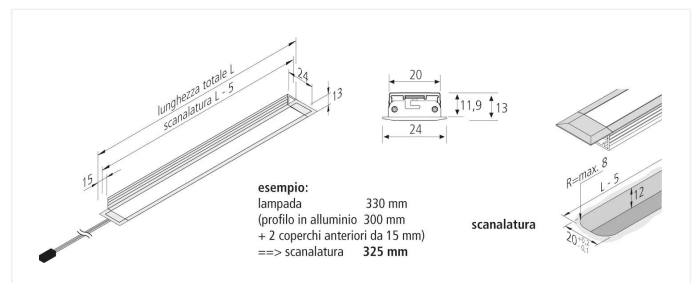

Dynamic IN-Stick SF

Faretto incassato in alluminio da 12 mm con colore della luce regolabile Dynamic LED IN-Stick SF 830mm 13,6W

Descrizione:

Faretto LED incassato slim con luce superficiale omogenea per una scanalatura di 20 mm di larghezza e 12 mm di profondità, corpo in alluminio, cavo di collegamento di 2,5 m con spina Dynamic, colore della luce regolabile tra circa 2700K e 5000K, accessori necessari: Controller Dynamic con telecomando, DALI o app WiFi per la regolazione e l'impostazione del colore della luce.

Collegamento: LED-Trafo DC 24V
Durata: L70/B10 >= 50.000h
Lichtfarbe: 2700 - 5000K (Dynamic) regolabile
Ausstrahlungswinkel: 100°
Efficienza energetica: LED 129 lm/W; Apparecchio: 651 lm/m (40 lm/W)
Energieeffizienzklasse: G
Resa del colore: Ra/CRI >= 82
Zeichen: CE, MM, IP44, SK III
EAN-Nr.: 4,05E+12
Gewicht: 0,21 kg

Particolarità:

- o solo 12mm di profondità di fresatura
- o nessun punto luce visibile
- o colore della luce regolabile tra 2700K (bianco caldo) e 5000K (bianco freddo)

Dynamic IN-Stick SF

	100°	Ø	xw	nw	cw
0,5m		560	1184 lx	1288 lx	1356 lx
1,0m		1120	296 lx	322 lx	339 lx
1,5m		1680	132 lx	143 lx	151 lx
2,0m		2240	74 lx	81 lx	85 lx
2,5m		2800	47 lx	52 lx	54 lx

N. articolo:
61001830301

eventualmente disponibili in quantità limitata

Versioni disponibili

Scegli tra le versioni seguenti. Quella attualmente selezionata è evidenziata a colori.

N. articolo	Denominazione
61001830101	Dynamic LED IN-Stick SF 330mm 5,2W
61001830201	Dynamic LED IN-Stick SF 530mm 8,6W
61001830301	Dynamic LED IN-Stick SF 830mm 13,6W
61001830401	Dynamic LED IN-Stick SF 1130mm 18,4W