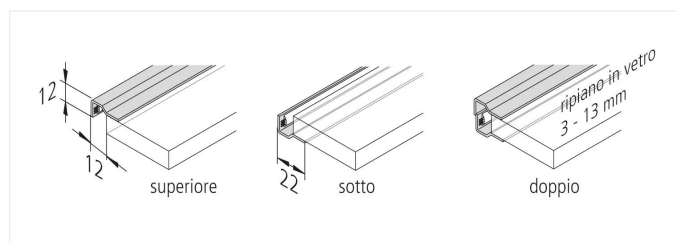

Profilo del bordo in vetro

Alluminio adesivo Profilo bordo vetro LED 760mm

Descrizione:

Profilo in vetro LED per l'alimentazione laterale della luce dei pannelli di vetro, utilizzabile con nastro LED, linea LED, linea LED Power, linea RGB (cambio colore) e stick, montaggio rapido e semplice grazie al nastro adesivo biadesivo già applicato, montaggio possibile su un lato (sopra o sotto) o su entrambi i lati (per spessori di vetro da 3 a 13 mm)

EAN-Nr.: 4,05E+12

Gewicht: 0,095 kg

Particolarità:

- Può essere incollato singolarmente sopra o sotto il vetro, o doppio su entrambi i lati.

N. articolo:
61500030206

eventualmente disponibili in quantità limitata

Versioni disponibili

Scegli tra le versioni seguenti. Quella attualmente selezionata è evidenziata a colori.

N. articolo	Denominazione
61500030202	Profilo bordo vetro LED 560mm
61500030206	Profilo bordo vetro LED 760mm
61500030203	Profilo bordo vetro LED 860mm
61500030207	Profilo bordo vetro LED 960mm
61500030204	Profilo bordo vetro LED 1160mm
61500030251	Profilo bordo vetro LED 1950mm set da 10