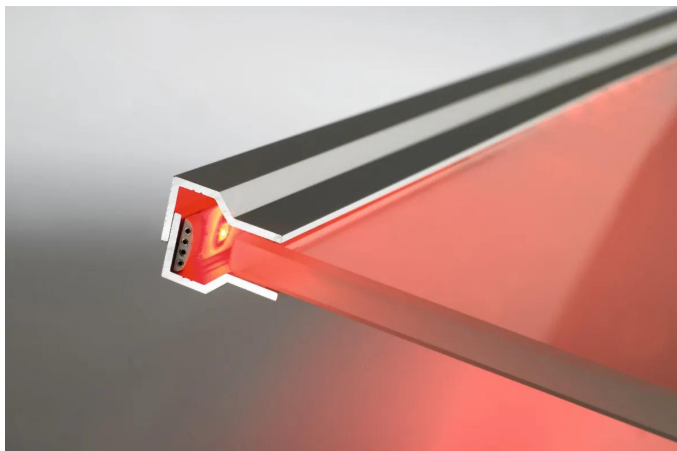

Profilo del bordo in vetro

Alluminio adesivo Profilo bordo vetro LED 760mm

Descrizione:

Profilo in vetro LED per l'alimentazione laterale della luce dei pannelli di vetro, utilizzabile con nastro LED, linea LED, linea LED Power, linea RGB (cambio colore) e stick, montaggio rapido e semplice grazie al nastro adesivo biadesivo già applicato, montaggio possibile su un lato (sopra o sotto) o su entrambi i lati (per spessori di vetro da 3 a 13 mm)

EAN-Nr.: 4,05E+12

Gewicht: 0,095 kg

Particolarità:

- Può essere incollato singolarmente sopra o sotto il vetro, o doppio su entrambi i lati.

N. articolo:
61500030206

eventualmente disponibili in quantità limitata

Versioni disponibili

Scegli tra le versioni seguenti. Quella attualmente selezionata è evidenziata a colori.

N. articolo	Denominazione
61500030202	Profilo bordo vetro LED 560mm
61500030206	Profilo bordo vetro LED 760mm
61500030203	Profilo bordo vetro LED 860mm
61500030207	Profilo bordo vetro LED 960mm
61500030204	Profilo bordo vetro LED 1160mm
61500030251	Profilo bordo vetro LED 1950mm set da 10