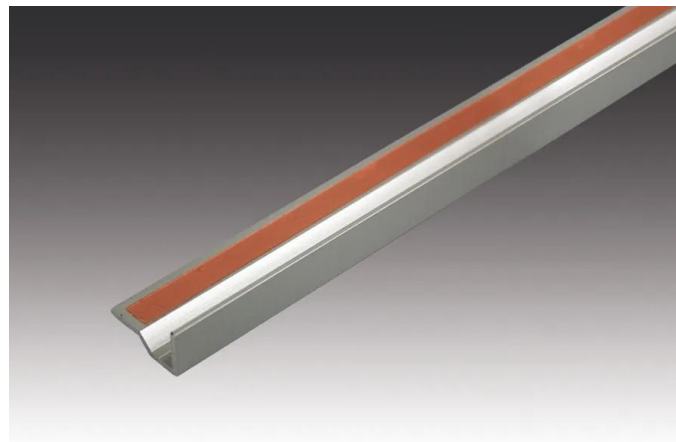

Profilo del bordo in vetro

Alluminio adesivo Profilo bordo vetro LED 760mm

Descrizione:

Profilo in vetro LED per l'alimentazione laterale della luce dei pannelli di vetro, utilizzabile con nastro LED, linea LED, linea LED Power, linea RGB (cambio colore) e stick, montaggio rapido e semplice grazie al nastro adesivo biadesivo già applicato, montaggio possibile su un lato (sopra o sotto) o su entrambi i lati (per spessori di vetro da 3 a 13 mm)

EAN-Nr.: 4,05E+12

Gewicht: 0,095 kg

Particolarità:

- Può essere incollato singolarmente sopra o sotto il vetro, o doppio su entrambi i lati.

N. articolo:
61500030206

eventualmente disponibili in quantità limitata

Versioni disponibili

Scegli tra le versioni seguenti. Quella attualmente selezionata è evidenziata a colori.

N. articolo	Denominazione
61500030202	Profilo bordo vetro LED 560mm
61500030206	Profilo bordo vetro LED 760mm
61500030203	Profilo bordo vetro LED 860mm
61500030207	Profilo bordo vetro LED 960mm
61500030204	Profilo bordo vetro LED 1160mm
61500030251	Profilo bordo vetro LED 1950mm set da 10