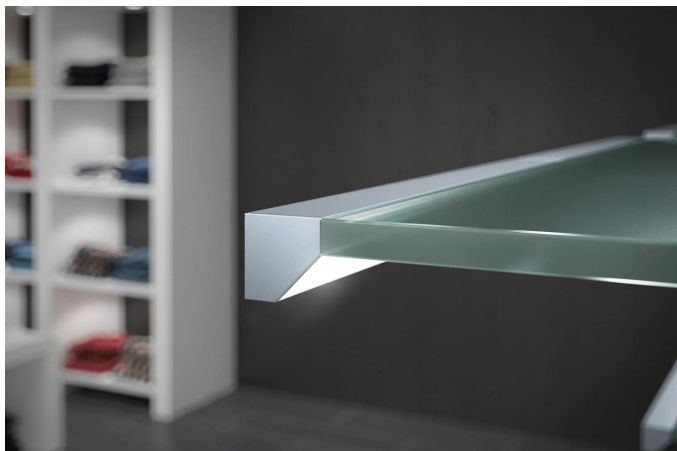

Profilo ad angolo

Alluminio Profilo angolare LED 19mm 2,95m set 5

Descrizione:

Profilo angolare LED per l'alloggiamento di LED Line e strip, per profilo di copertura 15 mm in versione leggermente o fortemente satinata in rotolo, accessorio opzionale : nastro magnetico autoadesivo per fissaggio su superfici metalliche

EAN-Nr.: 4,05E+12

Particolarità:

- Per avvitare, incollare o con nastro adesivo. Adatto anche per incollare lateralmente su una base in vetro.

N. articolo:
61500032061

Articoli in stock

Versioni disponibili

Scegli tra le versioni seguenti. Quella attualmente selezionata è evidenziata a colori.

N. articolo	Denominazione	Colore esterno
61500031301	Profilo angolare LED 10mm 45° 1m	Alluminio anodizzato
61500032003	Profilo angolare LED 19mm 1m	Nero
61500032063	Profilo angolare LED 19mm 2,95m set 5	Nero
61500031033	Front cover LED Corner Profile 19mm	Nero
61500032001	Profilo angolare LED 19mm 1m	Alluminio anodizzato
61500032061	Profilo angolare LED 19mm 2,95m set 5	Alluminio anodizzato
61500031031	Front cover LED Corner Profile 19mm	Alluminio anodizzato