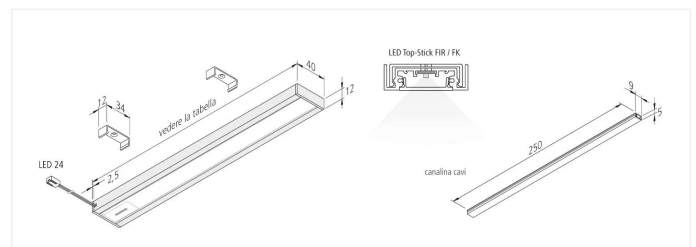

Top-Stick FIR

Lampada da coltivazione in alluminio con sensore IR integrato LED Top-Stick FIR 900mm 15,6W ww

Descrizione:

Flat LED under cabinet luminaire with homogeneous planar light, housing aluminum, supply cable 2.5m with LED 24 plug and cable outlet to the rear, colour appearance ww (warm white) approx. 3000K, incl. touchless IR dimmer with NightLight function (additional small orientation LED), incl. 250mm self-adhesive white cable duct, if the luminaire is mounted centrally above the kitchen worktop and the cable has to be led back under the wall cabinet towards the back of the niche.

Collegamento: LED-Trafo DC 24V
Durata: L70/B10 >= 60.000h
Lichtfarbe: 3000K bianco caldo
Ausstrahlungswinkel: 110°
Efficienza energetica: LED 107 lm/W; Apparecchio: 1100 lm/m (51 lm/W)
Energieeffizienzklasse: G
Resa del colore: Ra/CRI >= 95
Zeichen: CE, MM, IP20, SK III
EAN-Nr.: 4,05E+12
Gewicht: 0,43 kg

Particolarità:

- o solo 12mm di altezza di costruzione
- o alluminio anodizzato
- o nessun punto luce visibile
- o dimmer IR (per accendere e dimmerare) con funzione di memoria (lo stato di dimmerazione precedente viene ripristinato dopo l'interruzione dell'alimentazione)

Top-Stick F

	110°	Ø	ww	nw
0,5m		610	1532 lx	1640 lx
1,0m		1220	383 lx	410 lx
1,5m		1830	170 lx	182 lx
2,0m		2440	96 lx	103 lx
2,5m		3050	61 lx	66 lx

N. articolo:
61001425302

eventualmente disponibili in quantità limitata