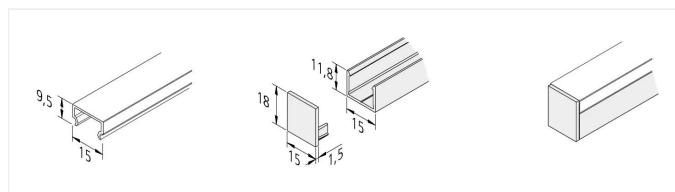

Profilo di copertura H

Plastica Profilo di copertura LED H 15 mm 2,95 m set da 25 pezzi fortemente opaco

Descrizione:

Profilo di copertura LED H 15mm, fortemente satinato, per luce superficiale omogenea (da nastro 300) come illuminazione d'accento

EAN-Nr.: 4,05E+12

Particolarità:

- Profilo di copertura per luce superficiale omogenea (da nastro 300) come illuminazione d'accento

N. articolo:
20301280871

eventualmente disponibili in quantità limitata

Versioni disponibili