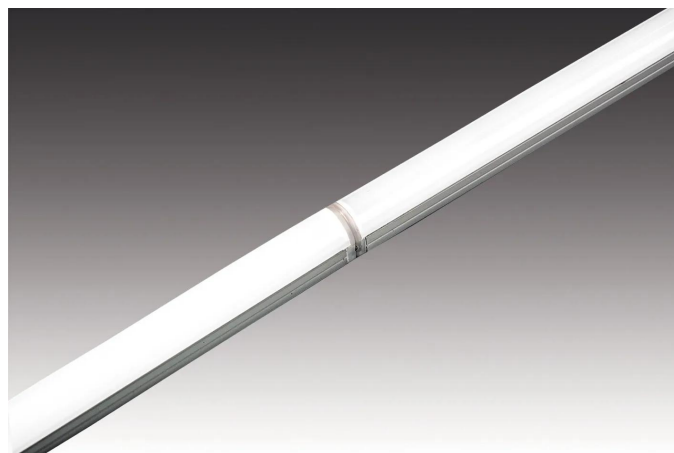

Evo-Stick F2

Lampada lineare omogenea, potente e plug-in 24V DC con IP65 LED Evo-Stick F2 300mm 42 LED 6W nw

Descrizione:

Barra LED collegabile con luce uniforme in profilo di alluminio, colore luce bianco neutro ca. 4000 K, montaggio semplice con fissaggio a clip incluso, collegamento del cavo e connessione delle barre fino a 3 m, accessori opzionali : controller con telecomando, DALI, ZigBee o app WiFi.

Collegamento: LED-Trafo DC 24V
Durata: L70/B10 >= 50.000h
Lichtfarbe: 4000K bianco neutro
Ausstrahlungswinkel: 140°
Efficienza energetica: LED 129 lm/W; Apparecchio: 1900 lm/m (95 lm/W)

Energieeffizienzklasse: F
Resa del colore: Ra/CRI >= 90
Zeichen: CE, MM, IP65, SK III
EAN-Nr.: 4,05E+12
Gewicht: 0,072 kg

Particolarità:

- o max. 60W o 3m per cavo di collegamento
- o zone d'ombra minime
- o senza punti luce visibili
- o ideale per applicazioni con classe di protezione elevata (umidità generale, ad esempio, area fresca nella costruzione di negozi) grazie all'IP65
- o solo per uso interno
- o cavi privi di alogeni