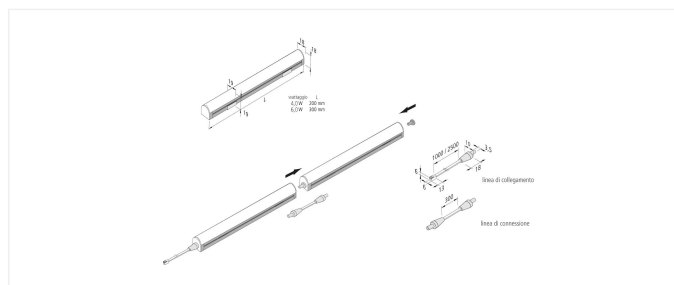

Evo-Stick F2

Lampada lineare omogenea, potente e plug-in 24V DC con IP65 LED Evo-Stick F2 300mm 42 LED 6W nw

Descrizione:

Barra LED collegabile con luce uniforme in profilo di alluminio, colore luce bianco neutro ca. 4000 K, montaggio semplice con fissaggio a clip incluso, collegamento del cavo e connessione delle barre fino a 3 m, accessori opzionali : controller con telecomando, DALI, ZigBee o app WiFi.

Collegamento: LED-Trafo DC 24V
Durata: L70/B10 >= 50.000h
Lichtfarbe: 4000K bianco neutro
Ausstrahlungswinkel: 140°
Efficienza energetica: LED 129 lm/W; Apparecchio: 1900 lm/m (95 lm/W)

Energieeffizienzklasse: F
Resa del colore: Ra/CRI >= 90
Zeichen: CE, MM, IP65, SK III
EAN-Nr.: 4,05E+12
Gewicht: 0,072 kg

Particolarità:

- o max. 60W o 3m per cavo di collegamento
- o zone d'ombra minime
- o senza punti luce visibili
- o ideale per applicazioni con classe di protezione elevata (umidità generale, ad esempio, area fresca nella costruzione di negozi) grazie all'IP65
- o solo per uso interno
- o cavi privi di alogeni

Evo-Stick F2

	140°	Ø	Meat R	xw	ww	nw
0,5m		670	1424 lx	2236 lx	2260 lx	2360 lx
1,0m		1340	356 lx	559 lx	565 lx	590 lx
1,5m		2010	158 lx	248 lx	251 lx	262 lx
2,0m		2680	89 lx	140 lx	141 lx	148 lx
2,5m		3350	57 lx	89 lx	90 lx	94 lx