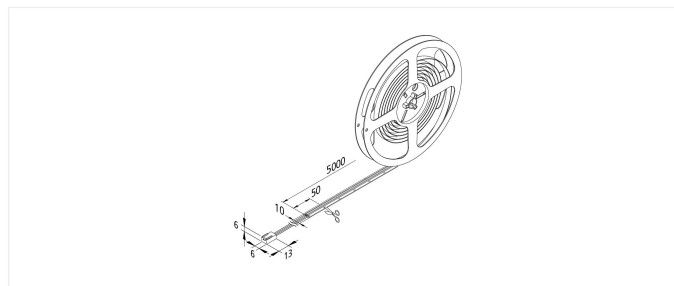

### Descrizione:

Striscia LED flessibile su bobina, colore della luce bianco neutro ca. 4000K con luce superficiale senza punti LED visibili, installazione rapida e semplice tramite nastro biadesivo 3M già applicato, incl. cavo di collegamento da 2,5m con connettore LED 24. La striscia può essere tagliata ogni 50mm (vedi marcatura). Accessori opzionali: controller dimmerabile con telecomando, 1-10V, DALI, ZigBee, Sonar o controllo WiFi.

**Collegamento:** LED-Trafo DC 24V  
**Durata:** L70/B10 >= 40.000h  
**Lichtfarbe:** 4000K bianco neutro  
**Ausstrahlungswinkel:** 135°  
**Efficienza energetica:** LED: 110 lm/W; Apparecchio: 1300 lm/m (92 lm/W)  
**Energieeffizienzklasse:** F  
**Resa del colore:** Ra/CRI >= 90  
**Zeichen:** CE, MM, IP20, SK III  
**EAN-Nr.:** 4,05E+12  
**Gewicht:** 0,175 kg

### Particolarità:

- o max. 6m per linea di connessione
- o installazione rapida e semplice con nastro adesivo biadesivo
- o strisce possono essere tagliate ogni 50mm (marcatura tra i LED)
- o la potenza delle sezioni non può essere calcolata linearmente, si prega di determinare nel configuratore!
- o nessun componente elettronico fastidioso durante le operazioni di pulizia regolari
- o le differenze di luminosità possono essere visibili all'estremità della striscia luminosa da 4m

### Tape COB-10

	135°	Ø	xw	ww	nw
0,5m		670	1284 lx	1520 lx	1488 lx
1,0m		1340	321 lx	380 lx	372 lx
1,5m		2010	143 lx	169 lx	165 lx
2,0m		2680	80 lx	95 lx	93 lx
2,5m		3350	51 lx	61 lx	60 lx

**N. articolo:**  
20203120103