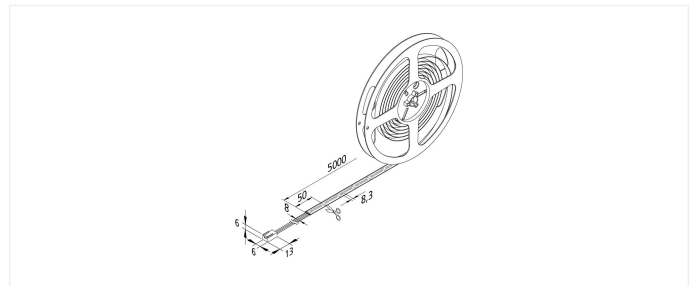

## Basic-Tape S

Autoadesivo, rivestito in silicone, grado di protezione IP54 Set 1 pezzo LED Basic Tape S 1000mm 9,0W xw + trasformatore 15W

### Descrizione:

Nastro LED flessibile in bobina, colore della luce bianco extra caldo ca. 2700K, installazione rapida e semplice grazie al nastro adesivo 3M biadesivo già applicato, incl. cavo di alimentazione da 2,5m con connettore LED 24. La striscia può essere tagliata ogni 50mm (vedi marcatura). Accessori opzionali: trasformatore dimmerabile con telecomando o dimmer 1–10V, profilo per bordo in vetro per alimentazione luminosa laterale dei pannelli in vetro, profilo angolare, profilo di montaggio, profilo di copertura o profilo da incasso. Dopo aver rimosso la resina nei punti di contatto, le strisce possono essere collegate con clip.

**Lichtfarbe:** 2700K bianco extra caldo

**Efficienza energetica:** LED: 129 lm/W; apparecchio: 780 lm/m (98 lm/W)

**EAN-Nr.:** 4,05E+12

**Gewicht:** 0,242 kg

### Particolarità:

- max. 6m per cavo di alimentazione
- installazione rapida e semplice tramite nastro adesivo biadesivo
- strisce tagliabili ogni 50mm (marcatura tra i LED)
- dopo aver rimosso lo strato di silicone dal pad di connessione (diventa IP20), le strisce possono essere ricollegate con clip e cavi di collegamento
- la potenza delle sezioni parziali non può essere calcolata linearmente, si prega di determinarla nel configuratore!
- grazie a IP54, ideale per applicazioni con maggiore grado di protezione (umidità generale, bagni e cucine, aree fresche, allestimenti di negozi). La resina siliconica offre una protezione meccanica aggiuntiva, ad esempio durante le pulizie regolari.