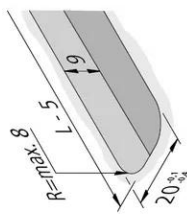

28mm

N. articolo:
61500032810

eventualmente disponibili in quantità limitata

Versioni disponibili

Scegli tra le versioni seguenti. Quella attualmente selezionata è evidenziata a colori.

| N. articolo | Denominazione | Colore esterno | Esterno in metallo | Regolabile | Tipo di struttura | Grado di protezione | Classe di protezione |
|--------------------|--|----------------------|--------------------|------------|-------------------|---------------------|----------------------|
| 61500032703 | LED-2-Link Showcase Profile 1m | Nero | Sì | Sì | Luce lineare | - | - |
| 61500032763 | LED-2-Link Showcase Profile 2,95m set of 5 | Nero | Sì | Sì | Luce lineare | - | - |
| 61500032701 | LED-2-Link Showcase Profile 1m | Alluminio anodizzato | Sì | Sì | Luce lineare | - | - |
| 61500032761 | LED-2-Link Showcase Profile 2,95m set of 5 | Alluminio anodizzato | Sì | Sì | Luce lineare | - | - |
| 61500032913 | LED-2-Link holding arm 300mm with supply cable 2,5m max. 48W | Nero | Sì | Sì | - | IP20 | SK3 |
| 61500032903 | LED-2-Link holding arm 300mm without supply cable | Nero | Sì | Sì | - | - | - |
| 61500032911 | LED-2-Link holding arm 300mm with supply cable 2,5m max. 48W | Alluminio anodizzato | Sì | Sì | - | IP20 | SK3 |
| 61500032901 | LED-2-Link holding arm 300mm without supply cable | Alluminio anodizzato | Sì | Sì | - | - | - |
| 61500030003 | Mounting Sleeve LED Mounting Profile black | Nero | Sì | No | - | - | - |
| 61500030007 | Mounting Sleeve LED Mounting Profile anodized aluminium | Alluminio anodizzato | Sì | No | - | - | - |
| 61500032813 | LED Cover Profile 15mm 1m | - | No | No | - | - | - |
| 61500032863 | LED Cover Profile 15mm 2,95m set of 5 | - | No | No | - | - | - |
| 61500032810 | LED Cover Profile 15mm 1m | - | No | No | - | - | - |
| 61500032861 | LED Cover Profile 15mm 2,95m set of 5 | - | No | No | - | - | - |

LED profilo fresato A 24mm

LED profilo fresato 24mm

LED profilo di copertura 15mm