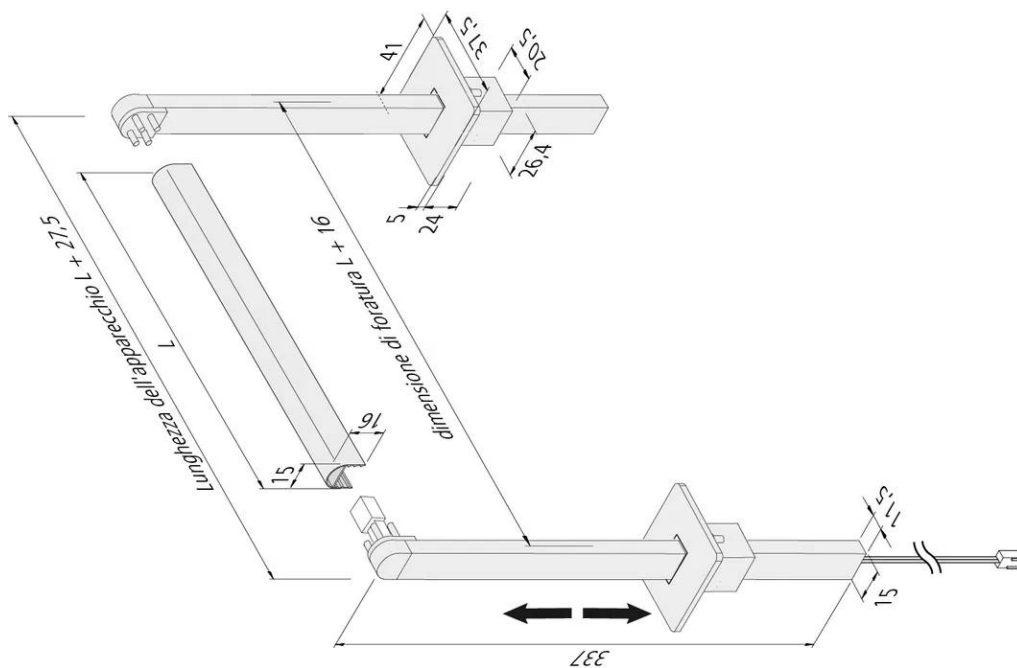

28mm

N. articolo:
61500032810

eventualmente disponibili in quantità limitata

Versioni disponibili

Scegli tra le versioni seguenti. Quella attualmente selezionata è evidenziata a colori.

| N. articolo | Denominazione | Colore esterno | Esterno in metallo | Regolabile | Tipo di struttura | Grado di protezione | Classe di protezione |
|--------------------|--|----------------------|--------------------|------------|-------------------|---------------------|----------------------|
| 61500032703 | LED-2-Link Showcase Profile 1m | Nero | Sì | Sì | Luce lineare | - | - |
| 61500032763 | LED-2-Link Showcase Profile 2,95m set of 5 | Nero | Sì | Sì | Luce lineare | - | - |
| 61500032701 | LED-2-Link Showcase Profile 1m | Alluminio anodizzato | Sì | Sì | Luce lineare | - | - |
| 61500032761 | LED-2-Link Showcase Profile 2,95m set of 5 | Alluminio anodizzato | Sì | Sì | Luce lineare | - | - |
| 61500032913 | LED-2-Link holding arm 300mm with supply cable 2,5m max. 48W | Nero | Sì | Sì | - | IP20 | SK3 |
| 61500032903 | LED-2-Link holding arm 300mm without supply cable | Nero | Sì | Sì | - | - | - |
| 61500032911 | LED-2-Link holding arm 300mm with supply cable 2,5m max. 48W | Alluminio anodizzato | Sì | Sì | - | IP20 | SK3 |
| 61500032901 | LED-2-Link holding arm 300mm without supply cable | Alluminio anodizzato | Sì | Sì | - | - | - |
| 61500030003 | Mounting Sleeve LED Mounting Profile black | Nero | Sì | No | - | - | - |
| 61500030007 | Mounting Sleeve LED Mounting Profile anodized aluminium | Alluminio anodizzato | Sì | No | - | - | - |
| 61500032813 | LED Cover Profile 15mm 1m | - | No | No | - | - | - |
| 61500032863 | LED Cover Profile 15mm 2,95m set of 5 | - | No | No | - | - | - |
| 61500032810 | LED Cover Profile 15mm 1m | - | No | No | - | - | - |
| 61500032861 | LED Cover Profile 15mm 2,95m set of 5 | - | No | No | - | - | - |

LED profilo fresato A 24mm

LED profilo fresato 24mm

LED profilo di copertura 15mm