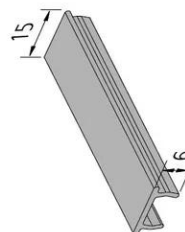

28mm

N. articolo:
61500032810

eventualmente disponibili in quantità limitata

Versioni disponibili

Scegli tra le versioni seguenti. Quella attualmente selezionata è evidenziata a colori.

| N. articolo | Denominazione | Colore esterno | Esterno in metallo | Regolabile | Tipo di struttura | Grado di protezione | Classe di protezione |
|--------------------|--|----------------------|--------------------|------------|-------------------|---------------------|----------------------|
| 61500032703 | LED-2-Link Showcase Profile 1m | Nero | Sì | Sì | Luce lineare | - | - |
| 61500032763 | LED-2-Link Showcase Profile 2,95m set of 5 | Nero | Sì | Sì | Luce lineare | - | - |
| 61500032701 | LED-2-Link Showcase Profile 1m | Alluminio anodizzato | Sì | Sì | Luce lineare | - | - |
| 61500032761 | LED-2-Link Showcase Profile 2,95m set of 5 | Alluminio anodizzato | Sì | Sì | Luce lineare | - | - |
| 61500032913 | LED-2-Link holding arm 300mm with supply cable 2,5m max. 48W | Nero | Sì | Sì | - | IP20 | SK3 |
| 61500032903 | LED-2-Link holding arm 300mm without supply cable | Nero | Sì | Sì | - | - | - |
| 61500032911 | LED-2-Link holding arm 300mm with supply cable 2,5m max. 48W | Alluminio anodizzato | Sì | Sì | - | IP20 | SK3 |
| 61500032901 | LED-2-Link holding arm 300mm without supply cable | Alluminio anodizzato | Sì | Sì | - | - | - |
| 61500030003 | Mounting Sleeve LED Mounting Profile black | Nero | Sì | No | - | - | - |
| 61500030007 | Mounting Sleeve LED Mounting Profile anodized aluminium | Alluminio anodizzato | Sì | No | - | - | - |
| 61500032813 | LED Cover Profile 15mm 1m | - | No | No | - | - | - |
| 61500032863 | LED Cover Profile 15mm 2,95m set of 5 | - | No | No | - | - | - |
| 61500032810 | LED Cover Profile 15mm 1m | - | No | No | - | - | - |
| 61500032861 | LED Cover Profile 15mm 2,95m set of 5 | - | No | No | - | - | - |

LED profilo fresato A 24mm

LED profilo fresato 24mm

LED profilo di copertura 15mm