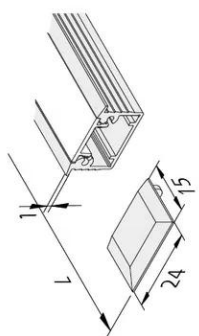

28mm

N. articolo:
61500032810

eventualmente disponibili in quantità limitata

Versioni disponibili

Scegli tra le versioni seguenti. Quella attualmente selezionata è evidenziata a colori.

| N. articolo | Denominazione | Colore esterno | Esterno in metallo | Regolabile | Tipo di struttura | Grado di protezione | Classe di protezione |
|--------------------|--|----------------------|--------------------|------------|-------------------|---------------------|----------------------|
| 61500032703 | LED-2-Link Showcase Profile 1m | Nero | Sì | Sì | Luce lineare | - | - |
| 61500032763 | LED-2-Link Showcase Profile 2,95m set of 5 | Nero | Sì | Sì | Luce lineare | - | - |
| 61500032701 | LED-2-Link Showcase Profile 1m | Alluminio anodizzato | Sì | Sì | Luce lineare | - | - |
| 61500032761 | LED-2-Link Showcase Profile 2,95m set of 5 | Alluminio anodizzato | Sì | Sì | Luce lineare | - | - |
| 61500032913 | LED-2-Link holding arm 300mm with supply cable 2,5m max. 48W | Nero | Sì | Sì | - | IP20 | SK3 |
| 61500032903 | LED-2-Link holding arm 300mm without supply cable | Nero | Sì | Sì | - | - | - |
| 61500032911 | LED-2-Link holding arm 300mm with supply cable 2,5m max. 48W | Alluminio anodizzato | Sì | Sì | - | IP20 | SK3 |
| 61500032901 | LED-2-Link holding arm 300mm without supply cable | Alluminio anodizzato | Sì | Sì | - | - | - |
| 61500030003 | Mounting Sleeve LED Mounting Profile black | Nero | Sì | No | - | - | - |
| 61500030007 | Mounting Sleeve LED Mounting Profile anodized aluminium | Alluminio anodizzato | Sì | No | - | - | - |
| 61500032813 | LED Cover Profile 15mm 1m | - | No | No | - | - | - |
| 61500032863 | LED Cover Profile 15mm 2,95m set of 5 | - | No | No | - | - | - |
| 61500032810 | LED Cover Profile 15mm 1m | - | No | No | - | - | - |
| 61500032861 | LED Cover Profile 15mm 2,95m set of 5 | - | No | No | - | - | - |

LED profilo fresato A 24mm

LED profilo fresato 24mm

LED profilo di copertura 15mm