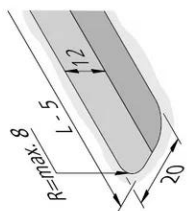

28mm

N. articolo:
61500032810

eventualmente disponibili in quantità limitata

Versioni disponibili

Scegli tra le versioni seguenti. Quella attualmente selezionata è evidenziata a colori.

| N. articolo | Denominazione | Colore esterno | Esterno in metallo | Regolabile | Tipo di struttura | Grado di protezione | Classe di protezione |
|--------------------|--|----------------------|--------------------|------------|-------------------|---------------------|----------------------|
| 61500032703 | LED-2-Link Showcase Profile 1m | Nero | Sì | Sì | Luce lineare | - | - |
| 61500032763 | LED-2-Link Showcase Profile 2,95m set of 5 | Nero | Sì | Sì | Luce lineare | - | - |
| 61500032701 | LED-2-Link Showcase Profile 1m | Alluminio anodizzato | Sì | Sì | Luce lineare | - | - |
| 61500032761 | LED-2-Link Showcase Profile 2,95m set of 5 | Alluminio anodizzato | Sì | Sì | Luce lineare | - | - |
| 61500032913 | LED-2-Link holding arm 300mm with supply cable 2,5m max. 48W | Nero | Sì | Sì | - | IP20 | SK3 |
| 61500032903 | LED-2-Link holding arm 300mm without supply cable | Nero | Sì | Sì | - | - | - |
| 61500032911 | LED-2-Link holding arm 300mm with supply cable 2,5m max. 48W | Alluminio anodizzato | Sì | Sì | - | IP20 | SK3 |
| 61500032901 | LED-2-Link holding arm 300mm without supply cable | Alluminio anodizzato | Sì | Sì | - | - | - |
| 61500030003 | Mounting Sleeve LED Mounting Profile black | Nero | Sì | No | - | - | - |
| 61500030007 | Mounting Sleeve LED Mounting Profile anodized aluminium | Alluminio anodizzato | Sì | No | - | - | - |
| 61500032813 | LED Cover Profile 15mm 1m | - | No | No | - | - | - |
| 61500032863 | LED Cover Profile 15mm 2,95m set of 5 | - | No | No | - | - | - |
| 61500032810 | LED Cover Profile 15mm 1m | - | No | No | - | - | - |
| 61500032861 | LED Cover Profile 15mm 2,95m set of 5 | - | No | No | - | - | - |

LED profilo fresato A 24mm

LED profilo fresato 24mm

LED profilo di copertura 15mm