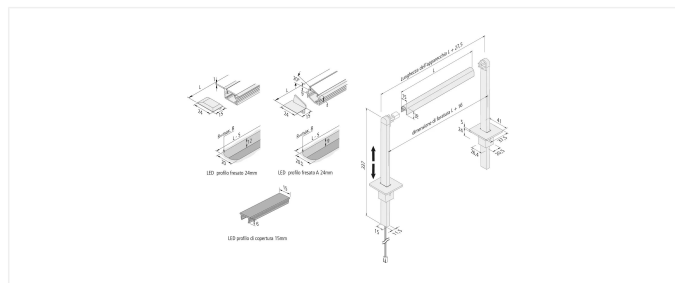

28mm

N. articolo:
61500032810

eventualmente disponibili in quantità limitata

Versioni disponibili

Scegli tra le versioni seguenti. Quella attualmente selezionata è evidenziata a colori.

| N. articolo | Denominazione | Colore esterno | Esterno in metallo | Regolabile | Tipo di struttura | Grado di protezione | Classe di protezione |
|--------------------|--|----------------------|--------------------|------------|-------------------|---------------------|----------------------|
| 61500032703 | LED-2-Link Showcase Profile 1m | Nero | Sì | Sì | Luce lineare | - | - |
| 61500032763 | LED-2-Link Showcase Profile 2,95m set of 5 | Nero | Sì | Sì | Luce lineare | - | - |
| 61500032701 | LED-2-Link Showcase Profile 1m | Alluminio anodizzato | Sì | Sì | Luce lineare | - | - |
| 61500032761 | LED-2-Link Showcase Profile 2,95m set of 5 | Alluminio anodizzato | Sì | Sì | Luce lineare | - | - |
| 61500032913 | LED-2-Link holding arm 300mm with supply cable 2,5m max. 48W | Nero | Sì | Sì | - | IP20 | SK3 |
| 61500032903 | LED-2-Link holding arm 300mm without supply cable | Nero | Sì | Sì | - | - | - |
| 61500032911 | LED-2-Link holding arm 300mm with supply cable 2,5m max. 48W | Alluminio anodizzato | Sì | Sì | - | IP20 | SK3 |
| 61500032901 | LED-2-Link holding arm 300mm without supply cable | Alluminio anodizzato | Sì | Sì | - | - | - |
| 61500030003 | Mounting Sleeve LED Mounting Profile black | Nero | Sì | No | - | - | - |
| 61500030007 | Mounting Sleeve LED Mounting Profile anodized aluminium | Alluminio anodizzato | Sì | No | - | - | - |
| 61500032813 | LED Cover Profile 15mm 1m | - | No | No | - | - | - |
| 61500032863 | LED Cover Profile 15mm 2,95m set of 5 | - | No | No | - | - | - |
| 61500032810 | LED Cover Profile 15mm 1m | - | No | No | - | - | - |
| 61500032861 | LED Cover Profile 15mm 2,95m set of 5 | - | No | No | - | - | - |