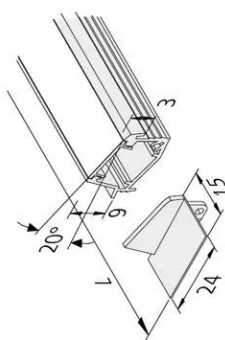

28mm

N. articolo:
61500032810

eventualmente disponibili in quantità limitata

Versioni disponibili

Scegli tra le versioni seguenti. Quella attualmente selezionata è evidenziata a colori.

| N. articolo | Denominazione | Colore esterno | Esterno in metallo | Regolabile | Tipo di struttura | Grado di protezione | Classe di protezione |
|--------------------|--|----------------------|--------------------|------------|-------------------|---------------------|----------------------|
| 61500032703 | LED-2-Link Showcase Profile 1m | Nero | Sì | Sì | Luce lineare | - | - |
| 61500032763 | LED-2-Link Showcase Profile 2,95m set of 5 | Nero | Sì | Sì | Luce lineare | - | - |
| 61500032701 | LED-2-Link Showcase Profile 1m | Alluminio anodizzato | Sì | Sì | Luce lineare | - | - |
| 61500032761 | LED-2-Link Showcase Profile 2,95m set of 5 | Alluminio anodizzato | Sì | Sì | Luce lineare | - | - |
| 61500032913 | LED-2-Link holding arm 300mm with supply cable 2,5m max. 48W | Nero | Sì | Sì | - | IP20 | SK3 |
| 61500032903 | LED-2-Link holding arm 300mm without supply cable | Nero | Sì | Sì | - | - | - |
| 61500032911 | LED-2-Link holding arm 300mm with supply cable 2,5m max. 48W | Alluminio anodizzato | Sì | Sì | - | IP20 | SK3 |
| 61500032901 | LED-2-Link holding arm 300mm without supply cable | Alluminio anodizzato | Sì | Sì | - | - | - |
| 61500030003 | Mounting Sleeve LED Mounting Profile black | Nero | Sì | No | - | - | - |
| 61500030007 | Mounting Sleeve LED Mounting Profile anodized aluminium | Alluminio anodizzato | Sì | No | - | - | - |
| 61500032813 | LED Cover Profile 15mm 1m | - | No | No | - | - | - |
| 61500032863 | LED Cover Profile 15mm 2,95m set of 5 | - | No | No | - | - | - |
| 61500032810 | LED Cover Profile 15mm 1m | - | No | No | - | - | - |
| 61500032861 | LED Cover Profile 15mm 2,95m set of 5 | - | No | No | - | - | - |

LED profilo fresato A 24mm

LED profilo fresato 24mm

LED profilo di copertura 15mm