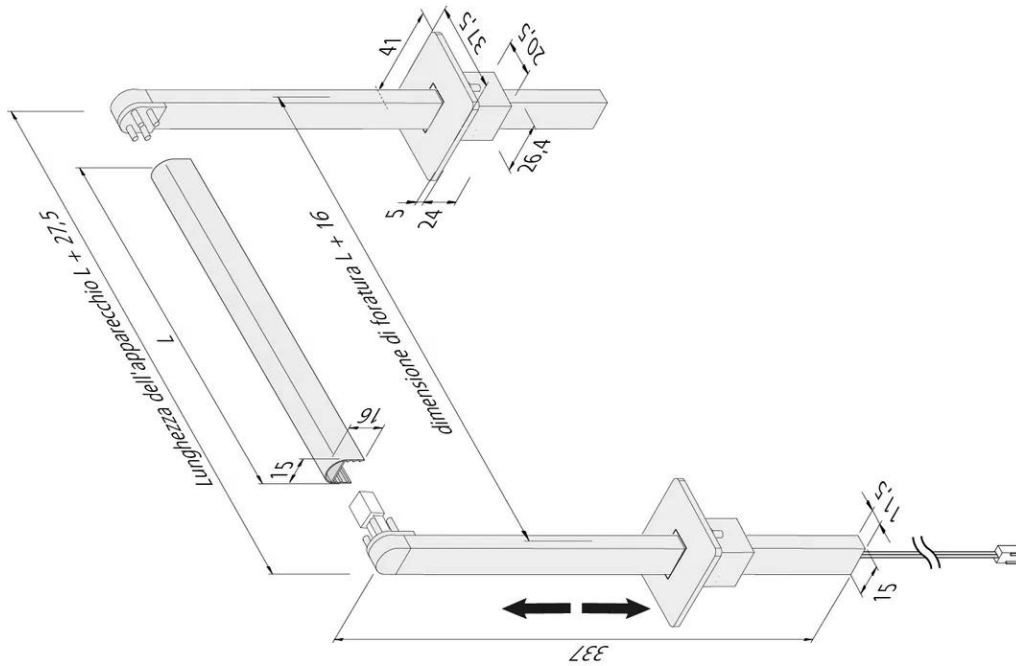

LED-2-Link accessories

Mounting Sleeve LED Mounting Profile anodized aluminium

Descrizione:

mounting sleeve for upright assembly of mounting profile 15/13mm, necessary accessory: front cover for top covering and LED 24 connecting cable as connection for LED 2 Link Flood or Pixel

Zeichen: UL

EAN-Nr.: 4,05E+12

Gewicht: 0,013 kg

Perforazione

28mm

N. articolo:
61500030007

eventualmente disponibili in quantità limitata

Versioni disponibili

Scegli tra le versioni seguenti. Quella attualmente selezionata è evidenziata a colori.

N. articolo	Denominazione	Colore esterno	Esterno in metallo	Regolabile	Tipo di struttura	Grado di protezione	Classe di protezione
61500032703	LED-2-Link Showcase Profile 1m	Nero	Sì	Sì	Luce lineare	-	-
61500032763	LED-2-Link Showcase Profile 2,95m set of 5	Nero	Sì	Sì	Luce lineare	-	-
61500032701	LED-2-Link Showcase Profile 1m	Alluminio anodizzato	Sì	Sì	Luce lineare	-	-
61500032761	LED-2-Link Showcase Profile 2,95m set of 5	Alluminio anodizzato	Sì	Sì	Luce lineare	-	-
61500032913	LED-2-Link holding arm 300mm with supply cable 2,5m max. 48W	Nero	Sì	Sì	-	IP20	SK3
61500032903	LED-2-Link holding arm 300mm without supply cable	Nero	Sì	Sì	-	-	-
61500032911	LED-2-Link holding arm 300mm with supply cable 2,5m max. 48W	Alluminio anodizzato	Sì	Sì	-	IP20	SK3
61500032901	LED-2-Link holding arm 300mm without supply cable	Alluminio anodizzato	Sì	Sì	-	-	-
61500030003	Mounting Sleeve LED Mounting Profile black	Nero	Sì	No	-	-	-
61500030007	Mounting Sleeve LED Mounting Profile anodized aluminium	Alluminio anodizzato	Sì	No	-	-	-
61500032813	LED Cover Profile 15mm 1m	-	No	No	-	-	-
61500032863	LED Cover Profile 15mm 2,95m set of 5	-	No	No	-	-	-
61500032810	LED Cover Profile 15mm 1m	-	No	No	-	-	-
61500032861	LED Cover Profile 15mm 2,95m set of 5	-	No	No	-	-	-

LED profilo fresato A 24mm

LED profilo fresato 24mm

LED profilo di copertura 15mm