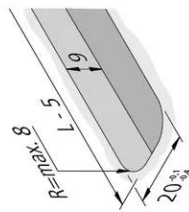

LED-2-Link accessories

Mounting Sleeve LED Mounting Profile anodized aluminium

Descrizione:

mounting sleeve for upright assembly of mounting profile 15/13mm, necessary accessory: front cover for top covering and LED 24 connecting cable as connection for LED 2 Link Flood or Pixel

Zeichen: UL

EAN-Nr.: 4,05E+12

Gewicht: 0,013 kg

Perforazione

28mm

N. articolo:
61500030007

eventualmente disponibili in quantità limitata

Versioni disponibili

Scegli tra le versioni seguenti. Quella attualmente selezionata è evidenziata a colori.

N. articolo	Denominazione	Colore esterno	Esterno in metallo	Regolabile	Tipo di struttura	Grado di protezione	Classe di protezione
61500032703	LED-2-Link Showcase Profile 1m	Nero	Sì	Sì	Luce lineare	-	-
61500032763	LED-2-Link Showcase Profile 2,95m set of 5	Nero	Sì	Sì	Luce lineare	-	-
61500032701	LED-2-Link Showcase Profile 1m	Alluminio anodizzato	Sì	Sì	Luce lineare	-	-
61500032761	LED-2-Link Showcase Profile 2,95m set of 5	Alluminio anodizzato	Sì	Sì	Luce lineare	-	-
61500032913	LED-2-Link holding arm 300mm with supply cable 2,5m max. 48W	Nero	Sì	Sì	-	IP20	SK3
61500032903	LED-2-Link holding arm 300mm without supply cable	Nero	Sì	Sì	-	-	-
61500032911	LED-2-Link holding arm 300mm with supply cable 2,5m max. 48W	Alluminio anodizzato	Sì	Sì	-	IP20	SK3
61500032901	LED-2-Link holding arm 300mm without supply cable	Alluminio anodizzato	Sì	Sì	-	-	-
61500030003	Mounting Sleeve LED Mounting Profile black	Nero	Sì	No	-	-	-
61500030007	Mounting Sleeve LED Mounting Profile anodized aluminium	Alluminio anodizzato	Sì	No	-	-	-
61500032813	LED Cover Profile 15mm 1m	-	No	No	-	-	-
61500032863	LED Cover Profile 15mm 2,95m set of 5	-	No	No	-	-	-
61500032810	LED Cover Profile 15mm 1m	-	No	No	-	-	-
61500032861	LED Cover Profile 15mm 2,95m set of 5	-	No	No	-	-	-

LED profilo fresato A 24mm

LED profilo fresato 24mm

LED profilo di copertura 15mm