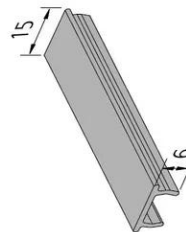

LED profilo fresato A 24mm

LED profilo fresato 24mm

LED profilo di copertura 15mm