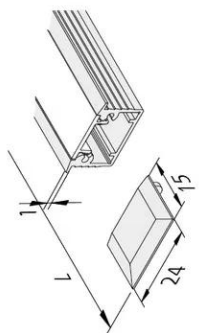

LED-2-Link accessories

Mounting Sleeve LED Mounting Profile anodized aluminium

Descrizione:

mounting sleeve for upright assembly of mounting profile 15/13mm, necessary accessory: front cover for top covering and LED 24 connecting cable as connection for LED 2 Link Flood or Pixel

Zeichen: UL

EAN-Nr.: 4,05E+12

Gewicht: 0,013 kg

Perforazione

28mm

N. articolo:
61500030007

eventualmente disponibili in quantità limitata

Versioni disponibili

Scegli tra le versioni seguenti. Quella attualmente selezionata è evidenziata a colori.

N. articolo	Denominazione	Colore esterno	Esterno in metallo	Regolabile	Tipo di struttura	Grado di protezione	Classe di protezione
61500032703	LED-2-Link Showcase Profile 1m	Nero	Sì	Sì	Luce lineare	-	-
61500032763	LED-2-Link Showcase Profile 2,95m set of 5	Nero	Sì	Sì	Luce lineare	-	-
61500032701	LED-2-Link Showcase Profile 1m	Alluminio anodizzato	Sì	Sì	Luce lineare	-	-
61500032761	LED-2-Link Showcase Profile 2,95m set of 5	Alluminio anodizzato	Sì	Sì	Luce lineare	-	-
61500032913	LED-2-Link holding arm 300mm with supply cable 2,5m max. 48W	Nero	Sì	Sì	-	IP20	SK3
61500032903	LED-2-Link holding arm 300mm without supply cable	Nero	Sì	Sì	-	-	-
61500032911	LED-2-Link holding arm 300mm with supply cable 2,5m max. 48W	Alluminio anodizzato	Sì	Sì	-	IP20	SK3
61500032901	LED-2-Link holding arm 300mm without supply cable	Alluminio anodizzato	Sì	Sì	-	-	-
61500030003	Mounting Sleeve LED Mounting Profile black	Nero	Sì	No	-	-	-
61500030007	Mounting Sleeve LED Mounting Profile anodized aluminium	Alluminio anodizzato	Sì	No	-	-	-
61500032813	LED Cover Profile 15mm 1m	-	No	No	-	-	-
61500032863	LED Cover Profile 15mm 2,95m set of 5	-	No	No	-	-	-
61500032810	LED Cover Profile 15mm 1m	-	No	No	-	-	-
61500032861	LED Cover Profile 15mm 2,95m set of 5	-	No	No	-	-	-

LED profilo fresato A 24mm

LED profilo fresato 24mm

LED profilo di copertura 15mm