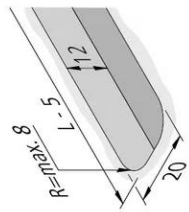

LED profilo fresato 24mm