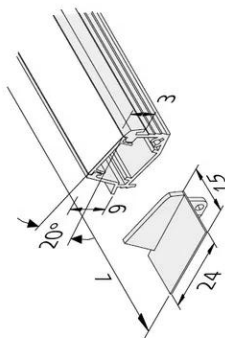

LED-2-Link accessories

Mounting Sleeve LED Mounting Profile anodized aluminium

Descrizione:

mounting sleeve for upright assembly of mounting profile 15/13mm, necessary accessory: front cover for top covering and LED 24 connecting cable as connection for LED 2 Link Flood or Pixel

Zeichen: UL

EAN-Nr.: 4,05E+12

Gewicht: 0,013 kg

Perforazione

28mm

N. articolo:
61500030007

eventualmente disponibili in quantità limitata

Versioni disponibili

Scegli tra le versioni seguenti. Quella attualmente selezionata è evidenziata a colori.

N. articolo	Denominazione	Colore esterno	Esterno in metallo	Regolabile	Tipo di struttura	Grado di protezione	Classe di protezione
61500032703	LED-2-Link Showcase Profile 1m	Nero	Sì	Sì	Luce lineare	-	-
61500032763	LED-2-Link Showcase Profile 2,95m set of 5	Nero	Sì	Sì	Luce lineare	-	-
61500032701	LED-2-Link Showcase Profile 1m	Alluminio anodizzato	Sì	Sì	Luce lineare	-	-
61500032761	LED-2-Link Showcase Profile 2,95m set of 5	Alluminio anodizzato	Sì	Sì	Luce lineare	-	-
61500032913	LED-2-Link holding arm 300mm with supply cable 2,5m max. 48W	Nero	Sì	Sì	-	IP20	SK3
61500032903	LED-2-Link holding arm 300mm without supply cable	Nero	Sì	Sì	-	-	-
61500032911	LED-2-Link holding arm 300mm with supply cable 2,5m max. 48W	Alluminio anodizzato	Sì	Sì	-	IP20	SK3
61500032901	LED-2-Link holding arm 300mm without supply cable	Alluminio anodizzato	Sì	Sì	-	-	-
61500030003	Mounting Sleeve LED Mounting Profile black	Nero	Sì	No	-	-	-
61500030007	Mounting Sleeve LED Mounting Profile anodized aluminium	Alluminio anodizzato	Sì	No	-	-	-
61500032813	LED Cover Profile 15mm 1m	-	No	No	-	-	-
61500032863	LED Cover Profile 15mm 2,95m set of 5	-	No	No	-	-	-
61500032810	LED Cover Profile 15mm 1m	-	No	No	-	-	-
61500032861	LED Cover Profile 15mm 2,95m set of 5	-	No	No	-	-	-

LED profilo fresato A 24mm

LED profilo fresato 24mm

LED profilo di copertura 15mm