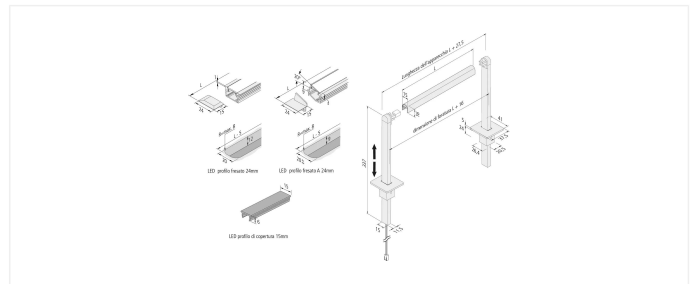

LED-2-Link accessories

Mounting Sleeve LED Mounting Profile anodized aluminium

Descrizione:

mounting sleeve for upright assembly of mounting profile 15/13mm, necessary accessory: front cover for top covering and LED 24 connecting cable as connection for LED 2 Link Flood or Pixel

Zeichen: UL

EAN-Nr.: 4,05E+12

Gewicht: 0,013 kg

Perforazione

28mm

N. articolo:
61500030007

eventualmente disponibili in quantità limitata

Versioni disponibili

Scegli tra le versioni seguenti. Quella attualmente selezionata è evidenziata a colori.

N. articolo	Denominazione	Colore esterno	Esterno in metallo	Regolabile	Tipo di struttura	Grado di protezione	Classe di protezione
61500032703	LED-2-Link Showcase Profile 1m	Nero	Sì	Sì	Luce lineare	-	-
61500032763	LED-2-Link Showcase Profile 2,95m set of 5	Nero	Sì	Sì	Luce lineare	-	-
61500032701	LED-2-Link Showcase Profile 1m	Alluminio anodizzato	Sì	Sì	Luce lineare	-	-
61500032761	LED-2-Link Showcase Profile 2,95m set of 5	Alluminio anodizzato	Sì	Sì	Luce lineare	-	-
61500032913	LED-2-Link holding arm 300mm with supply cable 2,5m max. 48W	Nero	Sì	Sì	-	IP20	SK3
61500032903	LED-2-Link holding arm 300mm without supply cable	Nero	Sì	Sì	-	-	-
61500032911	LED-2-Link holding arm 300mm with supply cable 2,5m max. 48W	Alluminio anodizzato	Sì	Sì	-	IP20	SK3
61500032901	LED-2-Link holding arm 300mm without supply cable	Alluminio anodizzato	Sì	Sì	-	-	-
61500030003	Mounting Sleeve LED Mounting Profile black	Nero	Sì	No	-	-	-
61500030007	Mounting Sleeve LED Mounting Profile anodized aluminium	Alluminio anodizzato	Sì	No	-	-	-
61500032813	LED Cover Profile 15mm 1m	-	No	No	-	-	-
61500032863	LED Cover Profile 15mm 2,95m set of 5	-	No	No	-	-	-
61500032810	LED Cover Profile 15mm 1m	-	No	No	-	-	-
61500032861	LED Cover Profile 15mm 2,95m set of 5	-	No	No	-	-	-