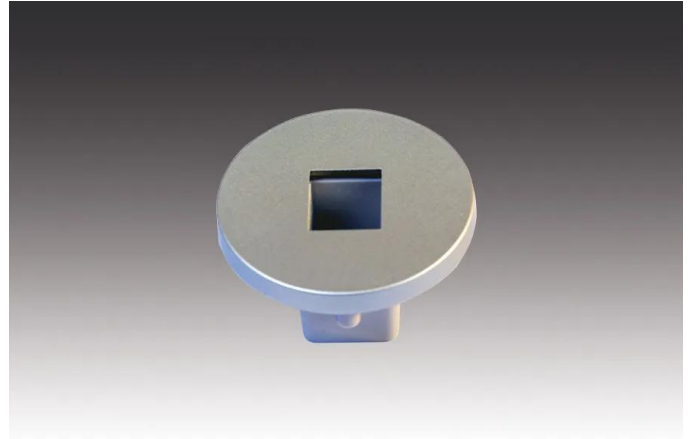

LED-2-Link accessories

Mounting Sleeve LED Mounting Profile anodized aluminium

Descrizione:

mounting sleeve for upright assembly of mounting profile 15/13mm, necessary accessory: front cover for top covering and LED 24 connecting cable as connection for LED 2 Link Flood or Pixel

Zeichen: UL

EAN-Nr.: 4,05E+12

Gewicht: 0,013 kg

Perforazione

28mm

N. articolo:
61500030007

eventualmente disponibili in quantità limitata

Versioni disponibili

Scegli tra le versioni seguenti. Quella attualmente selezionata è evidenziata a colori.

N. articolo	Denominazione	Colore esterno	Esterno in metallo	Regolabile	Tipo di struttura	Grado di protezione	Classe di protezione
61500032703	LED-2-Link Showcase Profile 1m	Nero	Sì	Sì	Luce lineare	-	-
61500032763	LED-2-Link Showcase Profile 2,95m set of 5	Nero	Sì	Sì	Luce lineare	-	-
61500032701	LED-2-Link Showcase Profile 1m	Alluminio anodizzato	Sì	Sì	Luce lineare	-	-
61500032761	LED-2-Link Showcase Profile 2,95m set of 5	Alluminio anodizzato	Sì	Sì	Luce lineare	-	-
61500032913	LED-2-Link holding arm 300mm with supply cable 2,5m max. 48W	Nero	Sì	Sì	-	IP20	SK3
61500032903	LED-2-Link holding arm 300mm without supply cable	Nero	Sì	Sì	-	-	-
61500032911	LED-2-Link holding arm 300mm with supply cable 2,5m max. 48W	Alluminio anodizzato	Sì	Sì	-	IP20	SK3
61500032901	LED-2-Link holding arm 300mm without supply cable	Alluminio anodizzato	Sì	Sì	-	-	-
61500030003	Mounting Sleeve LED Mounting Profile black	Nero	Sì	No	-	-	-
61500030007	Mounting Sleeve LED Mounting Profile anodized aluminium	Alluminio anodizzato	Sì	No	-	-	-
61500032813	LED Cover Profile 15mm 1m	-	No	No	-	-	-
61500032863	LED Cover Profile 15mm 2,95m set of 5	-	No	No	-	-	-
61500032810	LED Cover Profile 15mm 1m	-	No	No	-	-	-
61500032861	LED Cover Profile 15mm 2,95m set of 5	-	No	No	-	-	-

LED profilo fresato A 24mm

LED profilo fresato 24mm

LED profilo di copertura 15mm