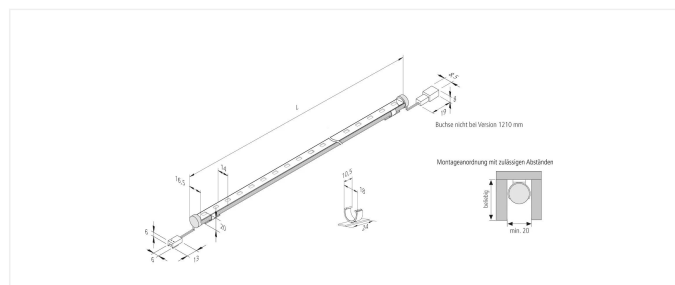

Pipe

360° Drehbare Aluminium-Aufbauleuchte LED Pipe 1210mm 30,0W nw

Beschreibung:

Drehbare, runde LED-Anbauleuchte mit 14mm Durchmesser, Gehäuse Alu, Anschlussleitung 25mm mit LED 24-Stecker und Verbindungsleitung 25mm mit LED 24-Buchse, einfache Montage mittels beiliegenden Schrauben, Lichtfarbe neutral weiß ca. 4000K, optionales Zubehör: Magnethalter für Blechmontage, Dimm-Controller mit Funkfernbedienung, DALI oder 1-10V Dimm-Controller mit Funkfernbedienung, DALI oder 1-10V

Anschluss: LED-Trafo DC 24V
Lebensdauer: L70/B10 >= 50.000h
Lichtfarbe: 4000K neutral weiß
Ausstrahlungswinkel: 100°
Energieeffizienz: LED 113 lm/W; Leuchte: 1530 lm/m (61 lm/W)
Energieeffizienzklasse: G
Farbwiedergabe: Ra/CRI >= 95
Zeichen: CE, MM, IP20, SK III
EAN-Nr.: 4,05E+12
Gewicht: 0,28 kg

Besonderheiten:

- LEDs drehbar um 360°
- max.60 W pro Anschlussleitung
- Montage mit Schrauben in Holz oder mit Magnethalter als Zubehör

Pipe

	100°	Ø	xw	nw	cw
0,5m		1200	2580 lx	2660 lx	2740 lx
1,0m		2400	645 lx	665 lx	685 lx
1,5m		3600	287 lx	296 lx	304 lx
2,0m		4800	161 lx	166 lx	171 lx
2,5m		6000	103 lx	106 lx	110 lx