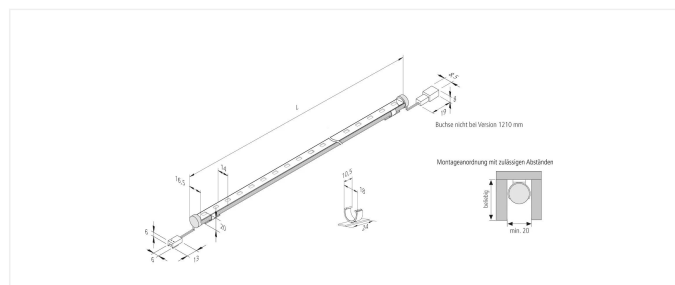

Pipe

360° Drehbare Aluminium-Aufbauleuchte LED Pipe 910mm 22,5W ww

Beschreibung:

Drehbare, runde LED-Anbauleuchte mit 14mm Durchmesser, Gehäuse Alu, Anschlussleitung 25mm mit LED 24-Stecker und Verbindungsleitung 25mm mit LED 24-Buchse, einfache Montage mittels beiliegenden Schrauben, Lichtfarbe warm weiß ca. 3000K, optionales Zubehör: Magnethalter für Blechmontage, Dimm-Controller mit Funkfernbedienung, DALI oder 1-10V Dimm-Controller mit Funkfernbedienung, DALI oder 1-10V

Anschluss: LED-Trafo DC 24V
Lebensdauer: L70/B10 >= 50.000h
Lichtfarbe: 3000K warm weiß
Ausstrahlungswinkel: 100°
Energieeffizienz: LED 113 lm/W; Leuchte: 1530 lm/m (61 lm/W)
Energieeffizienzklasse: G
Farbwiedergabe: Ra/CRI >= 95
Zeichen: CE, MM, IP20, SK III
EAN-Nr.: 4,05E+12
Gewicht: 0,195 kg

Besonderheiten:

- LEDs drehbar um 360°
- max.60 W pro Anschlussleitung
- Montage mit Schrauben in Holz oder mit Magnethalter als Zubehör

Pipe

	100°	Ø	xw	nw	cw
0,5m		1200	2580 lx	2660 lx	2740 lx
1,0m		2400	645 lx	665 lx	685 lx
1,5m		3600	287 lx	296 lx	304 lx
2,0m		4800	161 lx	166 lx	171 lx
2,5m		6000	103 lx	106 lx	110 lx