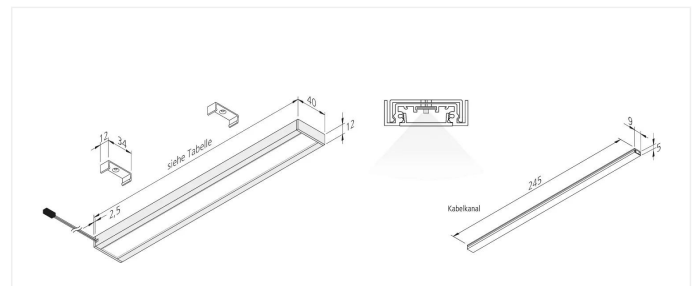

Dynamic Top-Stick FK

Aluminium-Anbauleuchte mit einstellbarer Lichtfarbe Dynamic LED Top-Stick FK 600mm 9,5W

Beschreibung:

Flache LED-Unterbauleuchte mit homogenem Flächenlicht, Gehäuse Alu, Anschlussleitung 2,5m mit Dynamic-Stecker und Leitungsaustritt nach hinten, Lichtfarbe einstellbar zwischen ca. 2700K und 6000K, incl. 250mm selbstklebendem weißen Kabelkanal wenn die Leuchte mittig über der Küchen-Arbeitsplatte montiert wird und die Leitung unter dem Hängeschrank nach hinten Richtung Nischenrückwand weggeführt werden muss. Optionales Zubehör: Dynamic Controller mit Funkfernbedienung, DALI oder WiFi App zum Dimmen und einstellen der Lichtfarbe

Anschluss: LED-Trafo DC 24V
Lebensdauer: L70/B10 >= 50.000h
Lichtfarbe: 2700 - 5000K (Dynamic) einstellbar
Ausstrahlungswinkel: 100°
Energieeffizienz: LED 129 lm/W; Leuchte: 830 lm/m (52 lm/W)
Energieeffizienzklasse: G
Farbwiedergabe: Ra/CRI >= 80
Zeichen: CE, MM, IP20, SK III
EAN-Nr.: 4051268130745
Gewicht: 0,3 kg

Besonderheiten:

- nur 12mm Aufbauhöhe
- keine sichtbaren Lichtpunkte
- Lichtfarbe zwischen 2700K (xw) und 5000K (cw) einstellbar

Dynamic Top-Stick F

| | 100° | Ø | xw | nw | cw |
|------|------|------|---------|---------|---------|
| 0,5m | | 610 | 1848 lx | 1980 lx | 2116 lx |
| 1,0m | | 1220 | 462 lx | 495 lx | 529 lx |
| 1,5m | | 1830 | 205 lx | 220 lx | 235 lx |
| 2,0m | | 2440 | 116 lx | 124 lx | 132 lx |
| 2,5m | | 3050 | 74 lx | 79 lx | 85 lx |