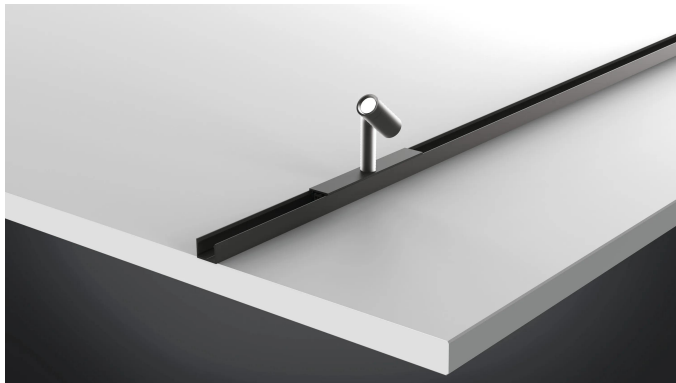

## Aufbauprofil 15 mm

Aluminium LED Aufbauprofil 15/13mm 2,95m 5er Set

### Beschreibung:

LED Aufbauprofil zur Aufnahme von LED Line und Tapes, für Abdeckprofil 15mm in leicht oder stark mattiert auf Rolle, optionales Zubehör: selbstklebendes Magnetband zur Befestigung an Blechböden