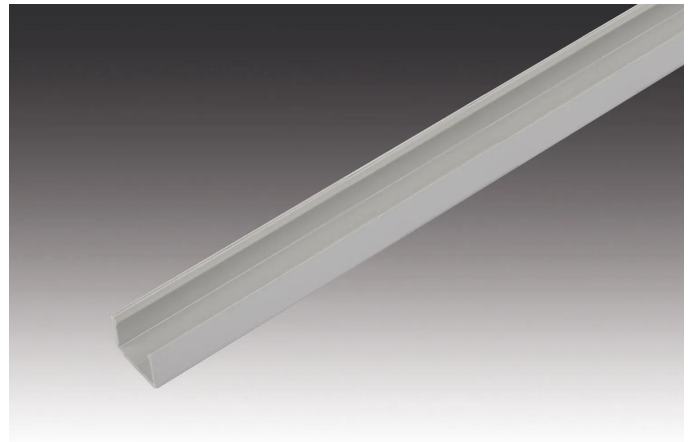

## Aufbauprofil 15 mm

Aluminium LED Aufbauprofil 15/13mm 2,95m 5er Set

### Beschreibung:

LED Aufbauprofil zur Aufnahme von LED Line und Tapes, für Abdeckprofil 15mm in leicht oder stark mattiert auf Rolle, optionales Zubehör: selbstklebendes Magnetband zur Befestigung an Blechböden