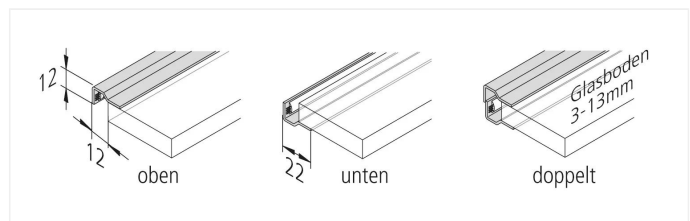

Glaskantenprofil

Aufklebbares Aluminium LED Glaskantenprofil 1950mm 10er Set

Beschreibung:

LED Glaskantenprofil zur seitlichen Lichteinspeisung von Glasscheiben, verwendbar mit LED Tape, LED Line, LED Power-Line, RGB-Line (Farbwechsel) und Stick, schnelle und einfache Montage durch das bereits aufgebrachte doppelseitige Klebeband, Montage einseitig (oben oder unten) oder beidseitig (für Glasstärken von 3 bis 13mm) möglich

EAN-Nr.: 4051268090780

Gewicht: 2,44 kg

Besonderheiten:

- Einzeln einseitig auf oder unter die Glasscheibe klebbar oder doppelt auf beide Seiten.

Artikel-Nr.:
61500030251

ggf. eingeschränkt verfügbar

Verfügbare Ausführungen

Wählen Sie aus den untenstehenden Ausführungen. Die aktuell gewählte ist jeweils farbig unterlegt.

Artikel-Nr.	Bezeichnung
61500030202	LED Glaskantenprofil 560mm
61500030206	LED Glaskantenprofil 760mm
61500030203	LED Glaskantenprofil 860mm
61500030207	LED Glaskantenprofil 960mm
61500030204	LED Glaskantenprofil 1160mm
61500030251	LED Glaskantenprofil 1950mm 10er Set