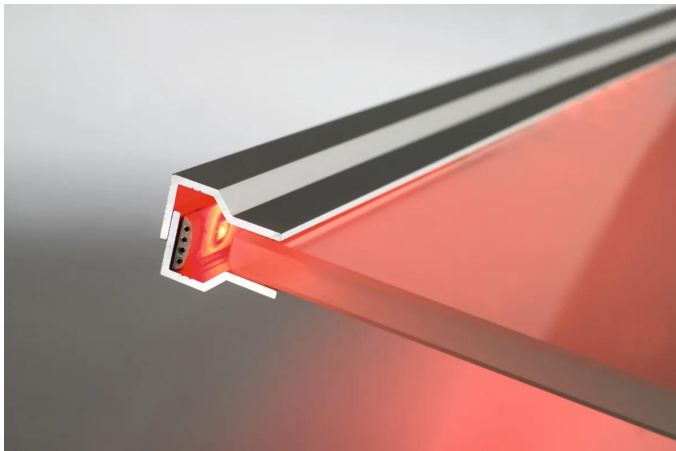

Glaskantenprofil

Aufklebbares Aluminium LED Glaskantenprofil 1950mm 10er Set

Beschreibung:

LED Glaskantenprofil zur seitlichen Lichteinspeisung von Glasscheiben, verwendbar mit LED Tape, LED Line, LED Power-Line, RGB-Line (Farbwechsel) und Stick, schnelle und einfache Montage durch das bereits aufgebrachte doppelseitige Klebeband, Montage einseitig (oben oder unten) oder beidseitig (für Glasstärken von 3 bis 13mm) möglich

EAN-Nr.: 4051268090780

Gewicht: 2,44 kg

Besonderheiten:

- Einzeln einseitig auf oder unter die Glasscheibe klebbar oder doppelt auf beide Seiten.

Artikel-Nr.:
61500030251

ggf. eingeschränkt verfügbar

Verfügbare Ausführungen

Wählen Sie aus den untenstehenden Ausführungen. Die aktuell gewählte ist jeweils farbig unterlegt.

Artikel-Nr.	Bezeichnung
61500030202	LED Glaskantenprofil 560mm
61500030206	LED Glaskantenprofil 760mm
61500030203	LED Glaskantenprofil 860mm
61500030207	LED Glaskantenprofil 960mm
61500030204	LED Glaskantenprofil 1160mm
61500030251	LED Glaskantenprofil 1950mm 10er Set