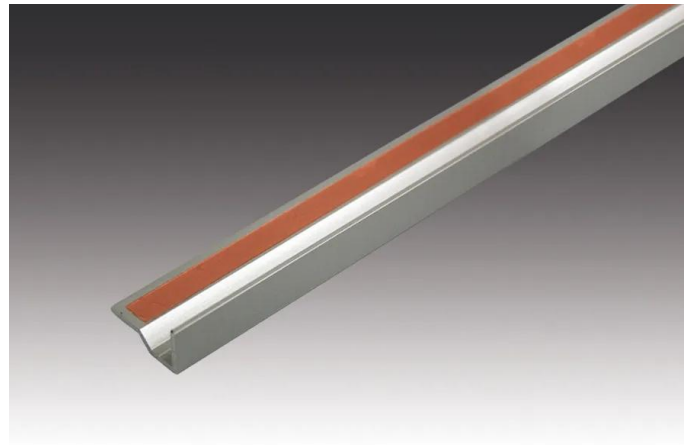

Glaskantenprofil

Aufklebbares Aluminium LED Glaskantenprofil 1950mm 10er Set

Beschreibung:

LED Glaskantenprofil zur seitlichen Lichteinspeisung von Glasscheiben, verwendbar mit LED Tape, LED Line, LED Power-Line, RGB-Line (Farbwechsel) und Stick, schnelle und einfache Montage durch das bereits aufgebrachte doppelseitige Klebeband, Montage einseitig (oben oder unten) oder beidseitig (für Glasstärken von 3 bis 13mm) möglich

EAN-Nr.: 4051268090780

Gewicht: 2,44 kg

Besonderheiten:

- Einzeln einseitig auf oder unter die Glasscheibe klebbar oder doppelt auf beide Seiten.

Artikel-Nr.:
61500030251

ggf. eingeschränkt verfügbar

Verfügbare Ausführungen

Wählen Sie aus den untenstehenden Ausführungen. Die aktuell gewählte ist jeweils farbig unterlegt.

Artikel-Nr.	Bezeichnung
61500030202	LED Glaskantenprofil 560mm
61500030206	LED Glaskantenprofil 760mm
61500030203	LED Glaskantenprofil 860mm
61500030207	LED Glaskantenprofil 960mm
61500030204	LED Glaskantenprofil 1160mm
61500030251	LED Glaskantenprofil 1950mm 10er Set