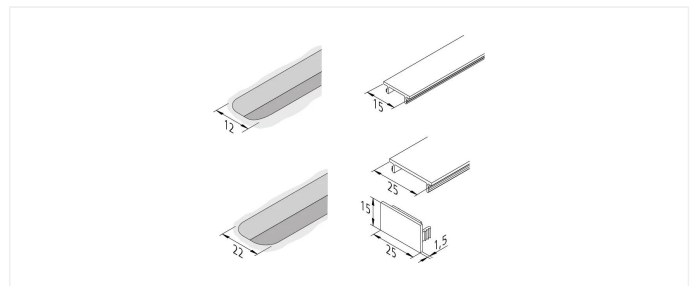

## Abdeckprofil

Kunststoff LED Abdeckprofil 15mm 1m, stark mattiert

### Beschreibung:

LED Abdeckprofil 15mm, stark mattiert, zur Abdeckung der 12mm breiten und 12mm tiefen Fräsnut

EAN-Nr.: 4,05E+12

Gewicht: 0,03 kg

### Besonderheiten:

- Alleine zur Abdeckung der 12 bzw. 22mm breiten Fräsnut oder in Kombination mit diversen Alu Profilen

Artikel-Nr.:  
20301280510

Artikel lagernd