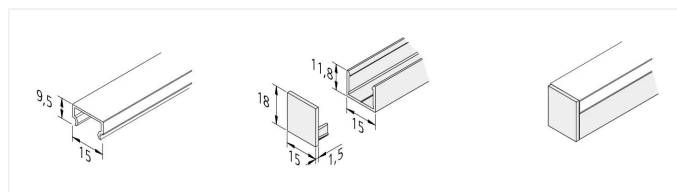

## Abdeckprofil H

Kunststoff LED Abdeckprofil H 15mm 2,95m 25er Set stark mattiert

### Beschreibung:

LED Abdeckprofil H 15mm, stark mattiert, für homogenes Flächenlicht (ab 300er Tape) als Akzentbeleuchtung

EAN-Nr.: 4,05E+12

### Besonderheiten:

- Abdeckprofil für homogenes Flächenlicht (ab 300er Tape) als Akzentbeleuchtung

Artikel-Nr.:  
20301280871

ggf. eingeschränkt verfügbar