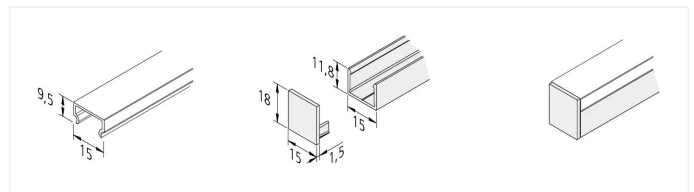

Abdeckprofil H

Kunststoff Stirndeckel LED Aufbauprofil 15/18mm alu eloxiert

Beschreibung:

Stirndeckel LED Aufbauprofil, lackiert in alu eloxiert, Öffnung für Anschlussleitung ausknipsbar, 2er Set incl. Befestigungsschrauben

EAN-Nr.: 4051268194006

Gewicht: 0,002 kg

Artikel-Nr.:
61500031081

ggf. eingeschränkt verfügbar

Verfügbare Ausführungen

Wählen Sie aus den untenstehenden Ausführungen. Die aktuell gewählte ist jeweils farbig unterlegt.

Artikel-Nr.	Bezeichnung	Gehäusefarbe
20301280810	LED Abdeckprofil H 15mm 1m stark mattiert	-
20301280861	LED Abdeckprofil H 15mm 2,95m 5er Set stark mattiert	-
61500031083	Stirndeckel LED Aufbauprofil 15/18mm schwarz	schwarz
61500031081	Stirndeckel LED Aufbauprofil 15/18mm alu eloxiert	alu-eloxiert
20301280871	LED Abdeckprofil H 15mm 2,95m 25er Set stark mattiert	-