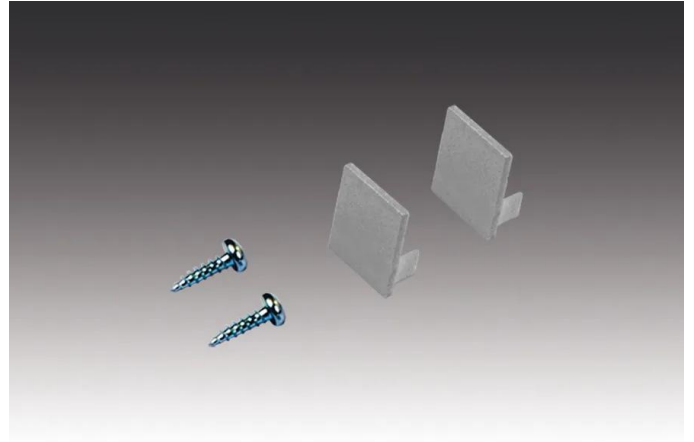

Abdeckprofil H

Kunststoff Stirndeckel LED Aufbauprofil 15/18mm alu eloxiert

Beschreibung:

Stirndeckel LED Aufbauprofil, lackiert in alu eloxiert, Öffnung für Anschlussleitung ausknipsbar, 2er Set incl. Befestigungsschrauben

EAN-Nr.: 4051268194006

Gewicht: 0,002 kg

Artikel-Nr.:
61500031081

ggf. eingeschränkt verfügbar

Verfügbare Ausführungen

Wählen Sie aus den untenstehenden Ausführungen. Die aktuell gewählte ist jeweils farbig unterlegt.

Artikel-Nr.	Bezeichnung	Gehäusefarbe
20301280810	LED Abdeckprofil H 15mm 1m stark mattiert	-
20301280861	LED Abdeckprofil H 15mm 2,95m 5er Set stark mattiert	-
61500031083	Stirndeckel LED Aufbauprofil 15/18mm schwarz	schwarz
61500031081	Stirndeckel LED Aufbauprofil 15/18mm alu eloxiert	alu-eloxiert
20301280871	LED Abdeckprofil H 15mm 2,95m 25er Set stark mattiert	-