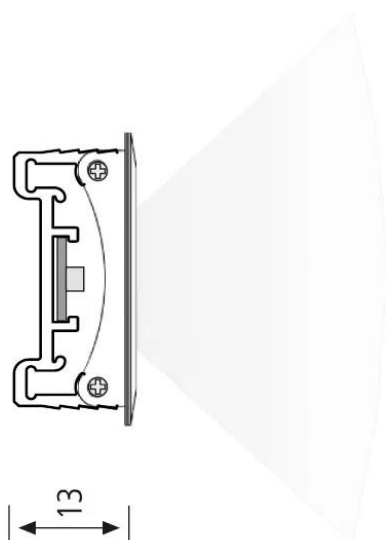

LED IN-Stick H