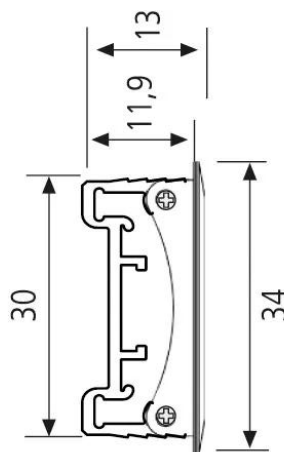

IN-Stick H

Lichtstarke Aluminium-Einbauleuchte LED IN-Stick H 530mm 12,5W nw

Beschreibung:

Flache LED-Einbauleuchte für Fräsnut 30mm breit und 12mm tief, Gehäuse Alu, Anschlussleitung 2,5m mit LED 24-Stecker, Lichtfarbe neutral weiß ca.4000K, optionales Zubehör: dimmbarer Trafo mit Funkfernbedienung oder 1-10V Dimmer

Anschluss: LED-Trafo DC 24V
Lebensdauer: L70/B10 >= 60.000h
Lichtfarbe: 4000K neutral weiß
Ausstrahlungswinkel: 100°
Energieeffizienz: LED 113 lm/W; Leuchte: 1342 lm/m (54 lm/W)
Energieeffizienzklasse: G
Farbwiedergabe: Ra/CRI >= 95
Zeichen: CE, MM, IP44, SK III
EAN-Nr.: 4,05E+12
Gewicht: 0,22 kg

Besonderheiten:

- nur 12mm Einfrästiefe
- Version HR mit Reflektor zur asymmetrischen Ausleuchtung

IN-Stick H

	100°	Ø	ww	nw
0,5m		560	2640 lx	2720 lx
1,0m		1120	660 lx	680 lx
1,5m		1680	293 lx	302 lx
2,0m		2240	165 lx	170 lx
2,5m		2800	106 lx	109 lx

Artikel-Nr.:
61001410201

ggf. eingeschränkt verfügbar

Verfügbare Ausführungen

Wählen Sie aus den untenstehenden Ausführungen. Die aktuell gewählte ist jeweils farbig unterlegt.

Artikel-Nr.	Bezeichnung	Lichtfarbe
61001410102	LED IN-Stick H 330mm 7,5W ww	3000K warm weiß
61001410202	LED IN-Stick H 530mm 12,5W ww	3000K warm weiß
61001410302	LED IN-Stick H 830mm 20,0W ww	3000K warm weiß
61001410402	LED IN-Stick H 1130mm 27,5W ww	3000K warm weiß
61001410101	LED IN-Stick H 330mm 7,5W nw	4000K neutral weiß
61001410201	LED IN-Stick H 530mm 12,5W nw	4000K neutral weiß
61001410301	LED IN-Stick H 830mm 20,0W nw	4000K neutral weiß
61001410401	LED IN-Stick H 1130mm 27,5W nw	4000K neutral weiß