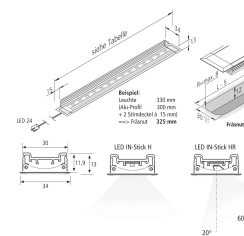

IN-Stick H

Lichtstarke Aluminium-Einbauleuchte LED IN-Stick H 530mm 12,5W nw

Beschreibung:

Flache LED-Einbauleuchte für Fräsnut 30mm breit und 12mm tief, Gehäuse Alu, Anschlussleitung 2,5m mit LED 24-Stecker, Lichtfarbe neutral weiß ca.4000K, optionales Zubehör: dimmbarer Trafo mit Funkfernbedienung oder 1-10V Dimmer

Anschluss: LED-Trafo DC 24V
Lebensdauer: L70/B10 >= 60.000h
Lichtfarbe: 4000K neutral weiß
Ausstrahlungswinkel: 100°
Energieeffizienz: LED 113 lm/W; Leuchte: 1342 lm/m (54 lm/W)
Energieeffizienzklasse: G
Farbwiedergabe: Ra/CRI >= 95
Zeichen: CE, MM, IP44, SK III
EAN-Nr.: 4,05E+12
Gewicht: 0,22 kg

Besonderheiten:

- nur 12mm Einfrästiefe
- Version HR mit Reflektor zur asymmetrischen Ausleuchtung

IN-Stick H

	100°	Ø	ww	nw
0,5m		560	2640 lx	2720 lx
1,0m		1120	660 lx	680 lx
1,5m		1680	293 lx	302 lx
2,0m		2240	165 lx	170 lx
2,5m		2800	106 lx	109 lx