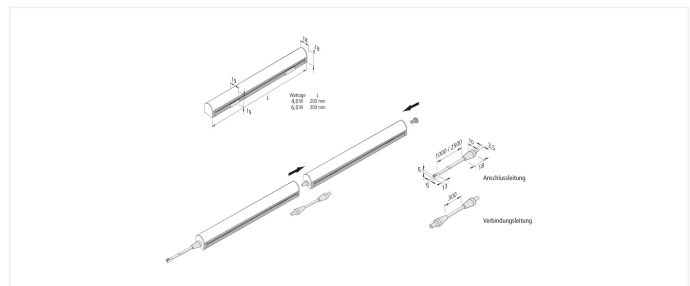

Evo-Stick F2

Lichtstarke, steckbare, homogene Linienleuchte 24V DC mit IP65 LED Evo-Stick F2 300mm 42 LED 6W Meat R

Beschreibung:

Steckbarer LED-Stab mit homogenem Flächenlicht im Aluminiumprofil, Lichtfarbe Meat R, einfache Montage durch beiliegende Clipsbefestigung, Anschlussleitung einfach anstecken und bis zu 3m die Stäbe zusammenstecken, optionales Zubehör: Controller mit Fernbedienung, DALI, ZigBee oder WiFi App

Anschluss: LED-Trafo DC 24V
Lebensdauer: L70/B10 >= 50.000h
Lichtfarbe: Fleisch (Sonderlichtfarbe)
Ausstrahlungswinkel: 140°
Energieeffizienz: LED 80 lm/W; Leuchte: 1200 lm/m (60 lm/W)
Energieeffizienzklasse: F
Farbwiedergabe: Ra/CRI >= 90
Zeichen: CE, MM, IP65, SK III
EAN-Nr.: 4,05E+12
Gewicht: 0,072 kg

Besonderheiten:

- o max. 60W bzw. 3m pro Anschlussleitung
- o minimale Dunkelzonen
- o ohne sichtbare Lichtpunkte
- o dank IP65 ideal geeignet für Anwendungen mit erhöhter Schutzart (allg. Feuchtigkeit, z.B. Frischebereich im Ladenbau), jedoch ausschließlich für den Innenbereich einzusetzen
- o Leitungen halogenfrei

Evo-Stick F2

	119°	Ø	Meat R	xw	ww	nw
0,5m		1700	1424 lx	2148 lx	2188 lx	2360 lx
1,0m		3400	356 lx	537 lx	547 lx	590 lx
1,5m		5100	158 lx	239 lx	243 lx	262 lx
2,0m		6800	89 lx	134 lx	137 lx	148 lx
2,5m		8500	57 lx	86 lx	80 lx	94 lx