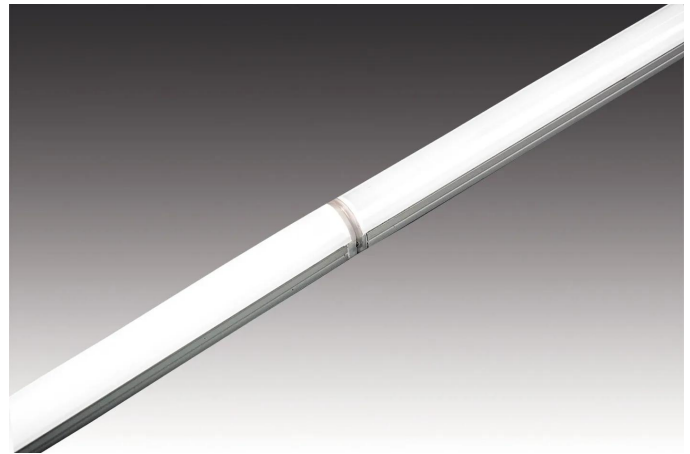

Evo-Stick F2

Lichtstarke, steckbare, homogene Linienleuchte 24V DC mit IP65 LED Evo-Stick F2 300mm 42 LED 6W Meat R

Beschreibung:

Steckbarer LED-Stab mit homogenem Flächenlicht im Aluminiumprofil, Lichtfarbe Meat R, einfache Montage durch beiliegende Clipsbefestigung, Anschlussleitung einfach anstecken und bis zu 3m die Stäbe zusammenstecken, optionales Zubehör: Controller mit Fernbedienung, DALI, ZigBee oder WiFi App

Anschluss: LED-Trafo DC 24V
Lebensdauer: L70/B10 >= 50.000h
Lichtfarbe: Fleisch (Sonderlichtfarbe)
Ausstrahlungswinkel: 140°
Energieeffizienz: LED 80 lm/W; Leuchte: 1200 lm/m (60 lm/W)
Energieeffizienzklasse: F
Farbwiedergabe: Ra/CRI >= 90
Zeichen: CE, MM, IP65, SK III
EAN-Nr.: 4,05E+12
Gewicht: 0,072 kg

Besonderheiten:

- o max. 60W bzw. 3m pro Anschlussleitung
- o minimale Dunkelzonen
- o ohne sichtbare Lichtpunkte
- o dank IP65 ideal geeignet für Anwendungen mit erhöhter Schutzart (allg. Feuchtigkeit, z.B. Frischebereich im Ladenbau), jedoch ausschließlich für den Innenbereich einzusetzen
- o Leitungen halogenfrei