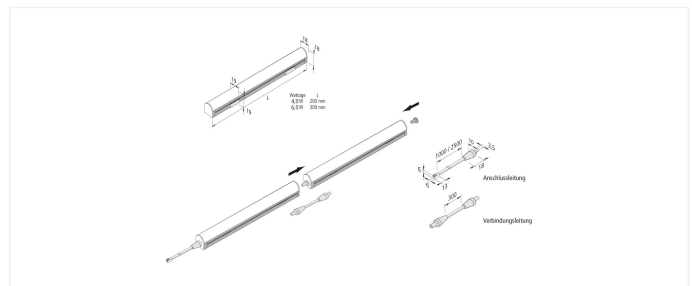

Evo-Stick F2

Lichtstarke, steckbare, homogene Linienleuchte 24V DC mit IP65 LED Evo-Stick F2 300mm 42 LED 6W nw

Beschreibung:

Steckbarer LED-Stab mit homogenem Flächenlicht im Aluminiumprofil, Lichtfarbe neutral weiß ca.4000K, einfache Montage durch beiliegende Clipsbefestigung, Anschlussleitung einfach anstecken und bis zu 3m die Stäbe zusammenstecken, optionales Zubehör: Controller mit Funkfernbedienung, DALI, ZigBee oder WiFi App

Anschluss: LED-Trafo DC 24V
Lebensdauer: L70/B10 >= 50.000h
Lichtfarbe: 4000K neutral weiß
Ausstrahlungswinkel: 140°
Energieeffizienz: LED 129 lm/W; Leuchte: 1900 lm/m (95 lm/W)
Energieeffizienzklasse: F
Farbwiedergabe: Ra/CRI >= 90
Zeichen: CE, MM, IP65, SK III
EAN-Nr.: 4,05E+12
Gewicht: 0,072 kg

Besonderheiten:

- o max. 60W bzw. 3m pro Anschlussleitung
- o minimale Dunkelzonen
- o ohne sichtbare Lichtpunkte
- o dank IP65 ideal geeignet für Anwendungen mit erhöhter Schutzart (allg. Feuchtigkeit, z.B. Frischebereich im Ladenbau), jedoch ausschließlich für den Innenbereich einzusetzen
- o Leitungen halogenfrei

Evo-Stick F2

	119°	Ø	Meat R	xw	ww	nw
0,5m		1700	1424 lx	2148 lx	2188 lx	2360 lx
1,0m		3400	356 lx	537 lx	547 lx	590 lx
1,5m		5100	158 lx	239 lx	243 lx	262 lx
2,0m		6800	89 lx	134 lx	137 lx	148 lx
2,5m		8500	57 lx	86 lx	80 lx	94 lx