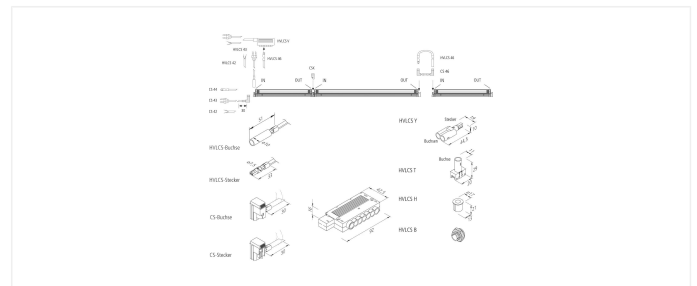

SlimLite® CS Zubehör

SlimLite® CS 42/1800 Netzanschlussl. AE 1,8m

Beschreibung:

Netzanschlussleitung zum waagerechten Aufrasten an SlimLite CS Leuchten, abgemantelt und mit Aderendhülsen zum einfachen Anschließen an Schraub- oder Steckklemmen

Energieeffizienzklasse: nicht erforderlich

Zeichen: CE, , ENEC10, IP20, SK II

EAN-Nr.: 4,05E+12

Gewicht: 0,07 kg

Artikel-Nr.:
21526021801

Artikel lagernd

Verfügbare Ausführungen

Wählen Sie aus den untenstehenden Ausführungen. Die aktuell gewählte ist jeweils farbiger unterlegt.

Artikel-Nr.	Bezeichnung	Schutzart	Schutzklasse
21526021801	CS 42/1800 Netzanschlussl. AE 1,8m	IP20	SK2
21526023001	CS 42/3000 Netzanschlussl. AE 3m	IP20	SK2
21526031801	CS 43/1800 Netzanschlussl. Euro 1,8m	IP20	SK2
21526031804	CS 43/1800 Netzanschlussl. Euro+S 1,8m	IP20	SK2
21526033001	CS 43/3000 Netzanschlussl. Schuko 3m	IP20	SK2
21526040501	CS 44/ 500 Netzanschlussl. HVLCS 0,5m	IP20	SK2
21526041801	CS 44/1800 Netzanschlussl. HVLCS 1,8m	IP20	SK2
21526060101	CS 46/ 150 Verbindungsleitung 0,15m	IP20	SK2
21526060301	CS 46/ 300 Verbindungsleitung 0,3m	IP20	SK2
21526060601	CS 46/ 600 Verbindungsleitung 0,6m	IP20	SK2
21526061201	CS 46/1200 Verbindungsleitung 1,2m	IP20	SK2
21526061801	CS 46/1800 Verbindungsleitung 1,8m	IP20	SK2
21526000001	CSK Verbindungskupplung	IP20	SK2
21512050701	Adapterleitung XL-Stecker / CS-Buchse 0,1m	IP20	SK2
21512050702	Adapterleitung CS-Stecker / XL-Buchse 0,1m	IP20	SK2
20204010351	2er Set Montageclip SlimLite CS mit Magnet	-	-
20204010346	CS CM Montageclip Metall-Ausführung	-	-
20204010342	CS CE Montageclip Eckmontage 45°	-	-
20204010343	CS CW Montageclip Winkelmontage 90°	-	-
20204010811	Montageclip CS weiß für Vieler T5-Profile	-	-
20204010821	Montageclip CS weiß für Vieler T8-Profile	-	-